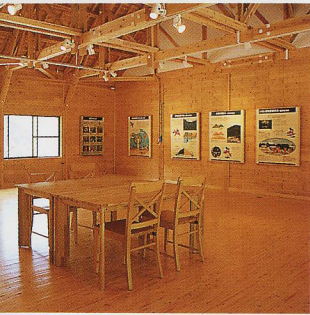

楽しく学ぼう!  
楽しく遊ぼう!

〈研修棟〉 定員50名

- 研修室
- 展示室

▼ 自然の館 見取図

〈宿泊棟〉 定員40名

- 食堂／談話室
- 浴室(2)
- 宿泊室(5名用8室)2F
- 洗面所