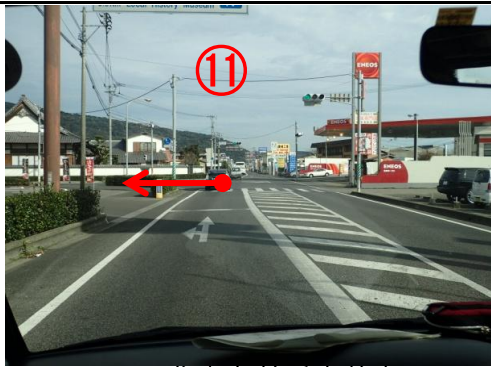

一般国道
センサス区間

498号
11310

自 鹿島市 至 佐世保市 (旧道)

車線数

■ 2

□ 4

□ 2と4混合

ローソン北鹿島付近交差点