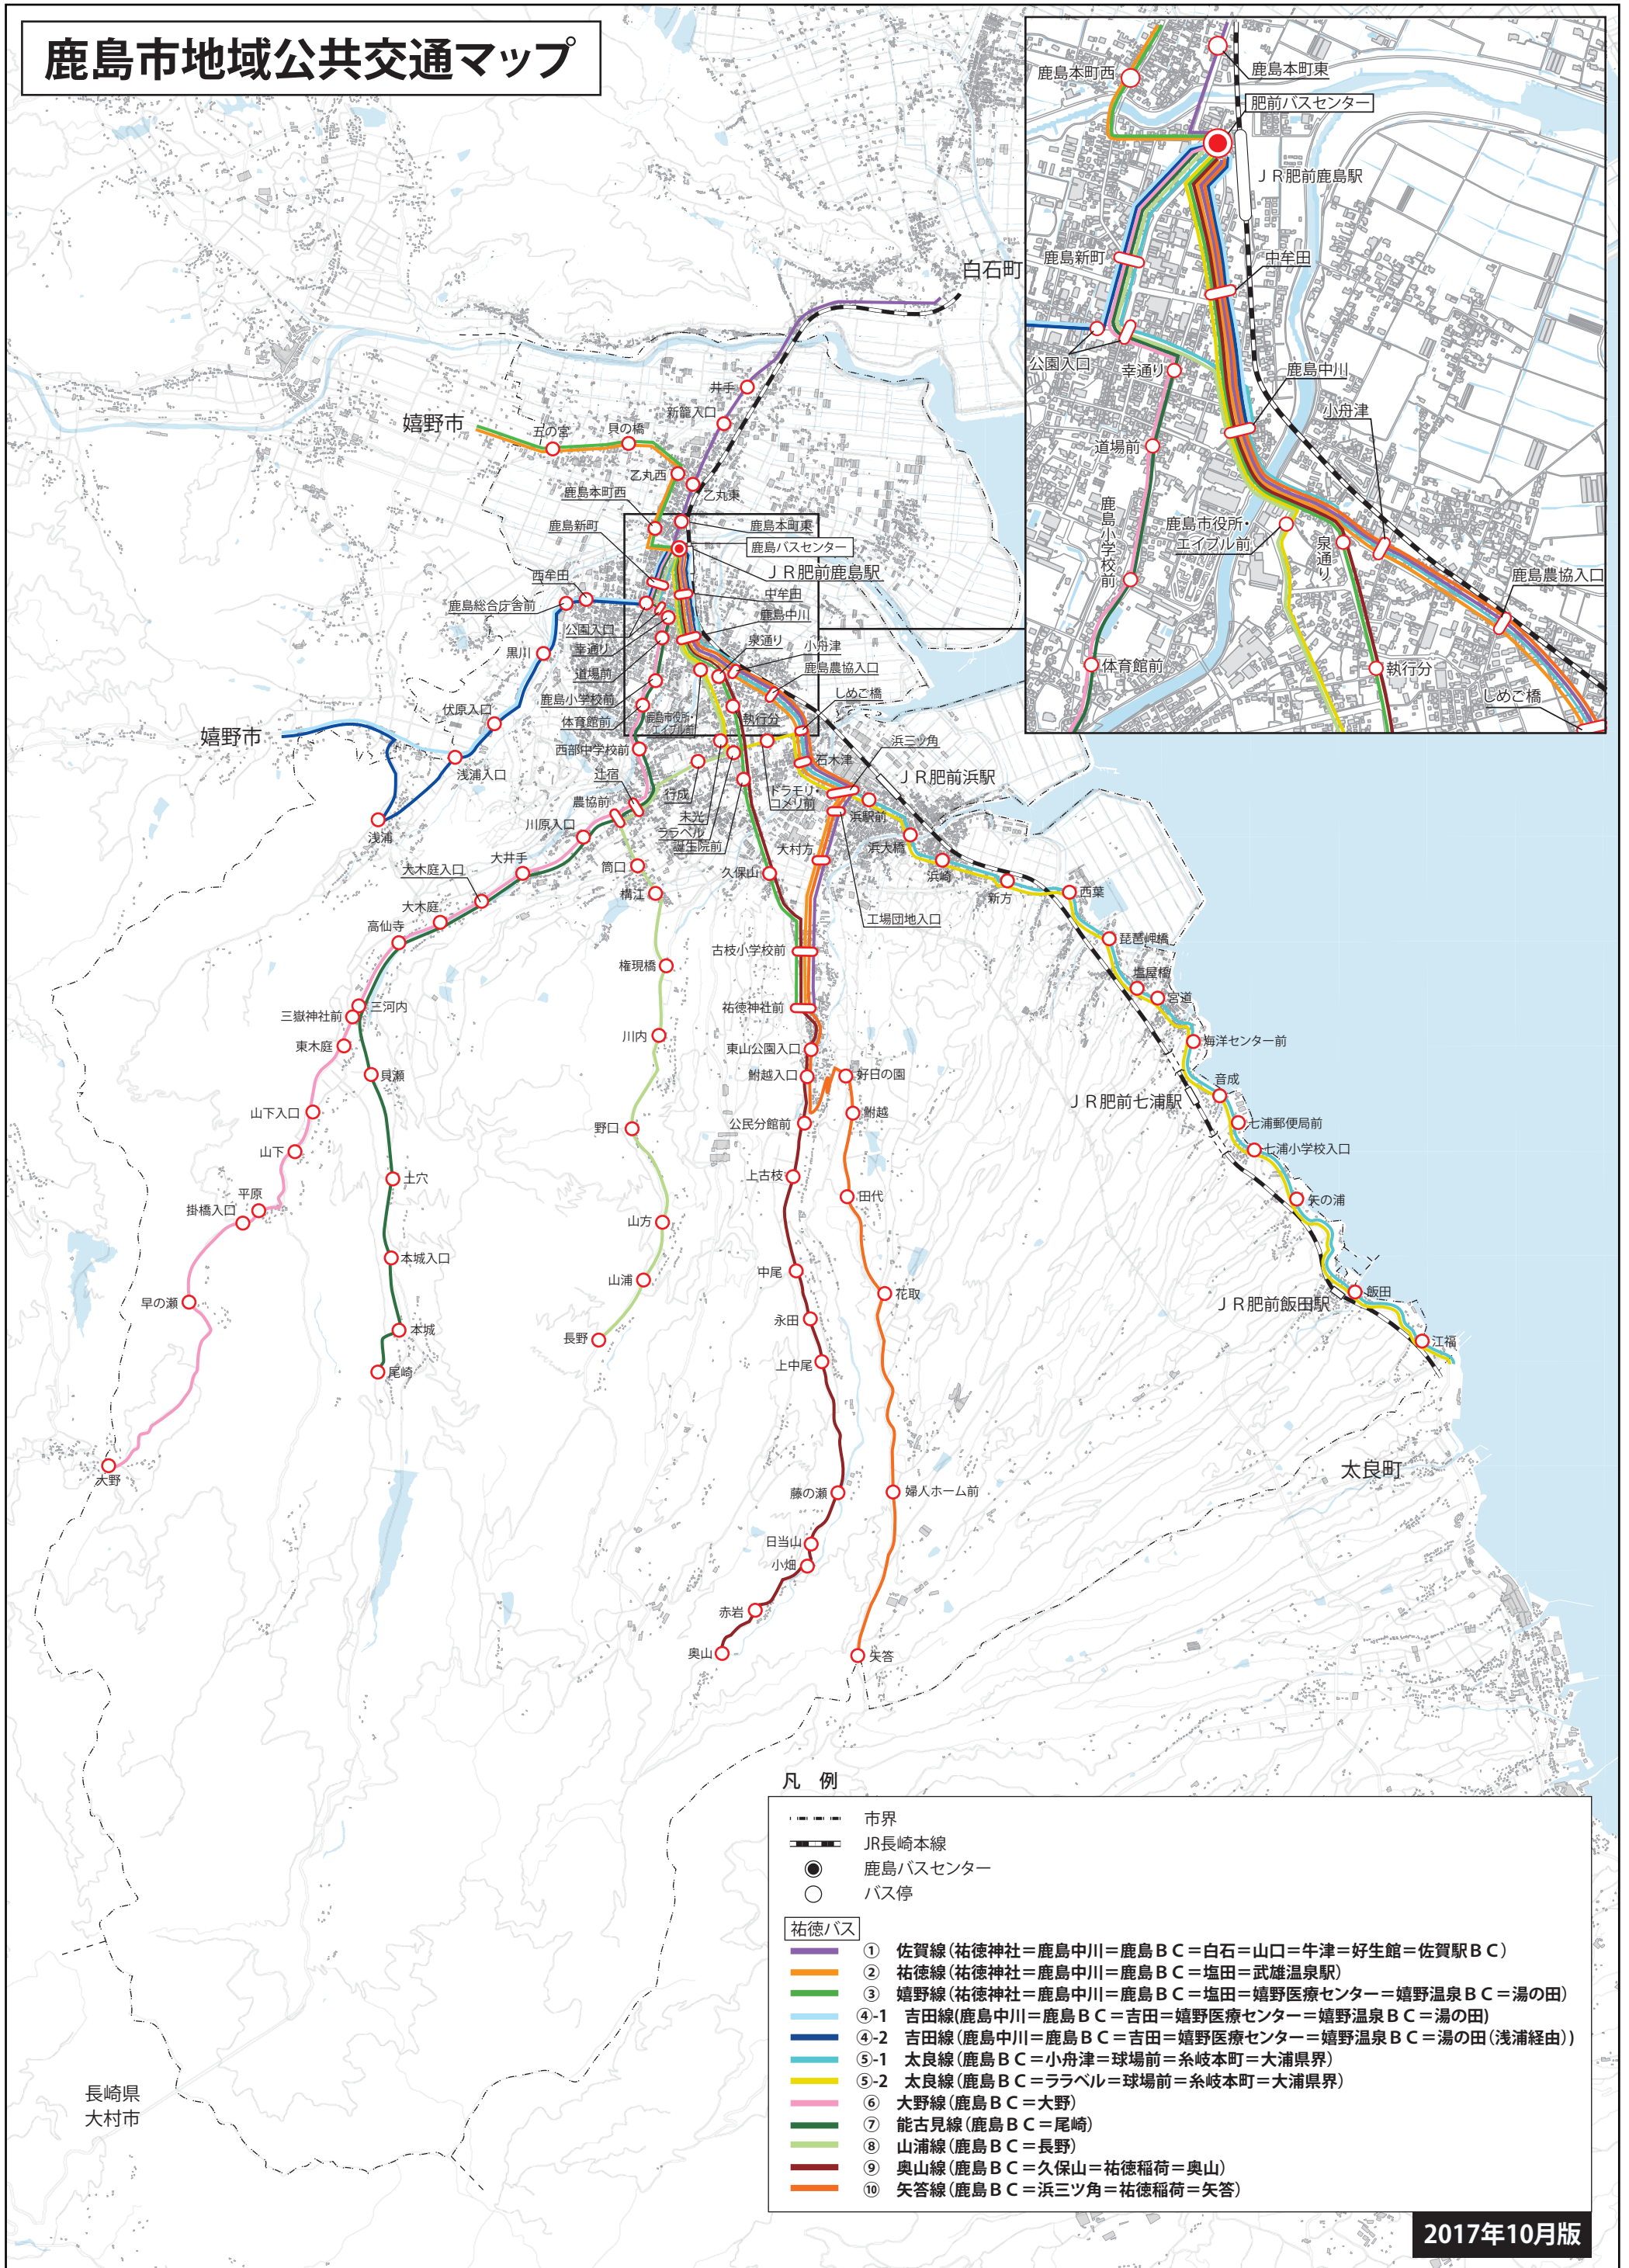

# 鹿島市地域公共交通マップ

## 凡例

- 市界
  - JR長崎本線
  - 鹿島バスセンター
  - バス停
- 祐徳バス**
- ① 佐賀線(祐徳神社=鹿島中川=鹿島BC=白石=山口=牛津=好生館=佐賀駅BC)
  - ② 祐徳線(祐徳神社=鹿島中川=鹿島BC=塩田=武雄温泉駅)
  - ③ 嬉野線(祐徳神社=鹿島中川=鹿島BC=塩田=嬉野医療センター=嬉野温泉BC=湯の田)
  - ④-1 吉田線(鹿島中川=鹿島BC=吉田=嬉野医療センター=嬉野温泉BC=湯の田)
  - ④-2 吉田線(鹿島中川=鹿島BC=吉田=嬉野医療センター=嬉野温泉BC=湯の田(浅浦経由))
  - ⑤-1 太良線(鹿島BC=小舟津=球場前=糸岐本町=大浦県界)
  - ⑤-2 太良線(鹿島BC=ララベル=球場前=糸岐本町=大浦県界)
  - ⑥ 大野線(鹿島BC=大野)
  - ⑦ 能古見線(鹿島BC=尾崎)
  - ⑧ 山浦線(鹿島BC=長野)
  - ⑨ 奥山線(鹿島BC=久保山=祐徳稲荷=奥山)
  - ⑩ 矢答線(鹿島BC=浜三ツ角=祐徳稲荷=矢答)

2017年10月版

長崎県  
大村市