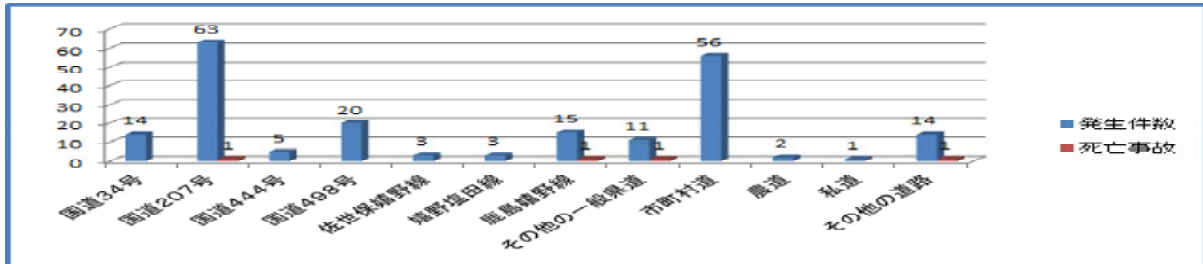

鹿島市の交通事故状況

1 交通事故発生状況（平成27年6月末）

（ ）内は前年比

	人身事故数	死者数	傷者数	物損事故数
佐賀県内	4,227件(-2)	25人(-8)	5,628人(-25)	8,531件(-186)
鹿島警察署管内	207件(+11)	4人(-1)	263人(-5)	499件(+32)
鹿島市内	104件(-2)	2人(-1)	138人(-3)	251件(+10)

2 路線別交通事故発生状況（鹿島警察署管内）