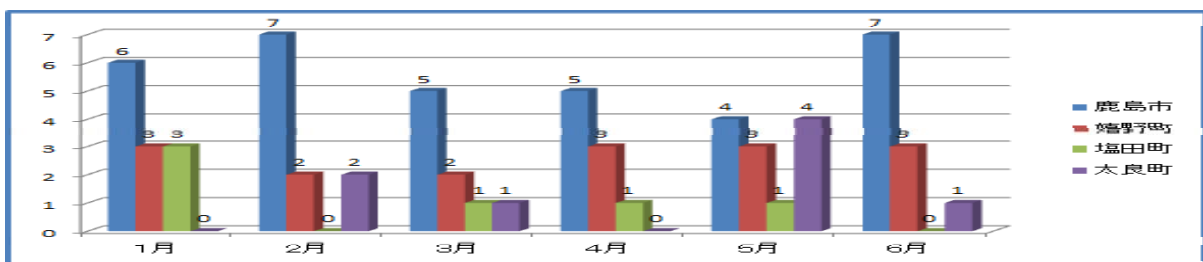

4 高齢者が関与した交通事故発生状況（鹿島警察署管内）