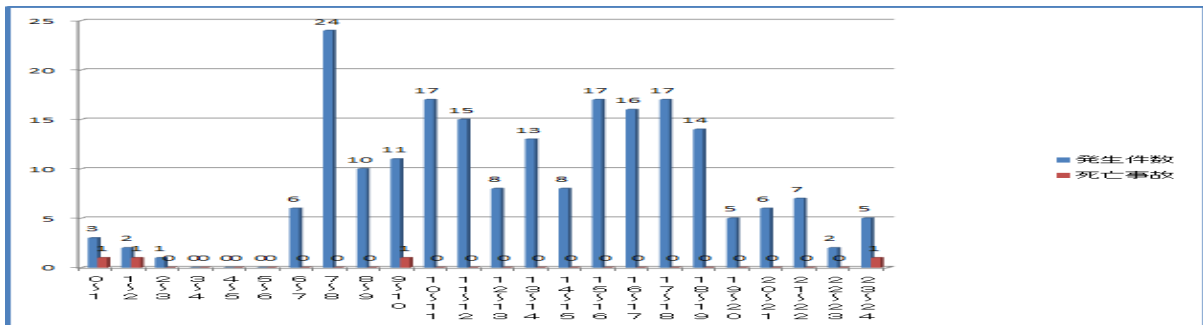

3 時間帯別交通事故発生状況（鹿島警察署管内）