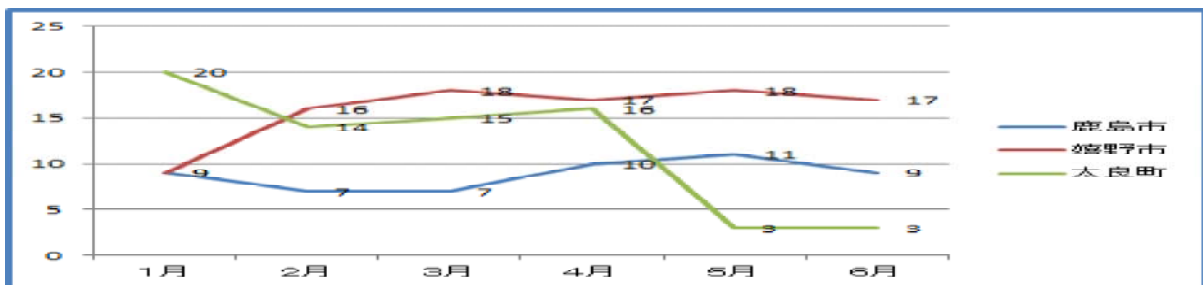

5 高齢者が関与した交通事故の多さの市町村順位

6 その他

交通事故多発路線 ～国道207号、国道498号、県道鹿島嬉野線～
交通事故抑止のため、上記路線の他、通学路等において交通指導取締りを重点的に実施します。

詳しくは、鹿島警察署交通課
☎ 0954-63-1111