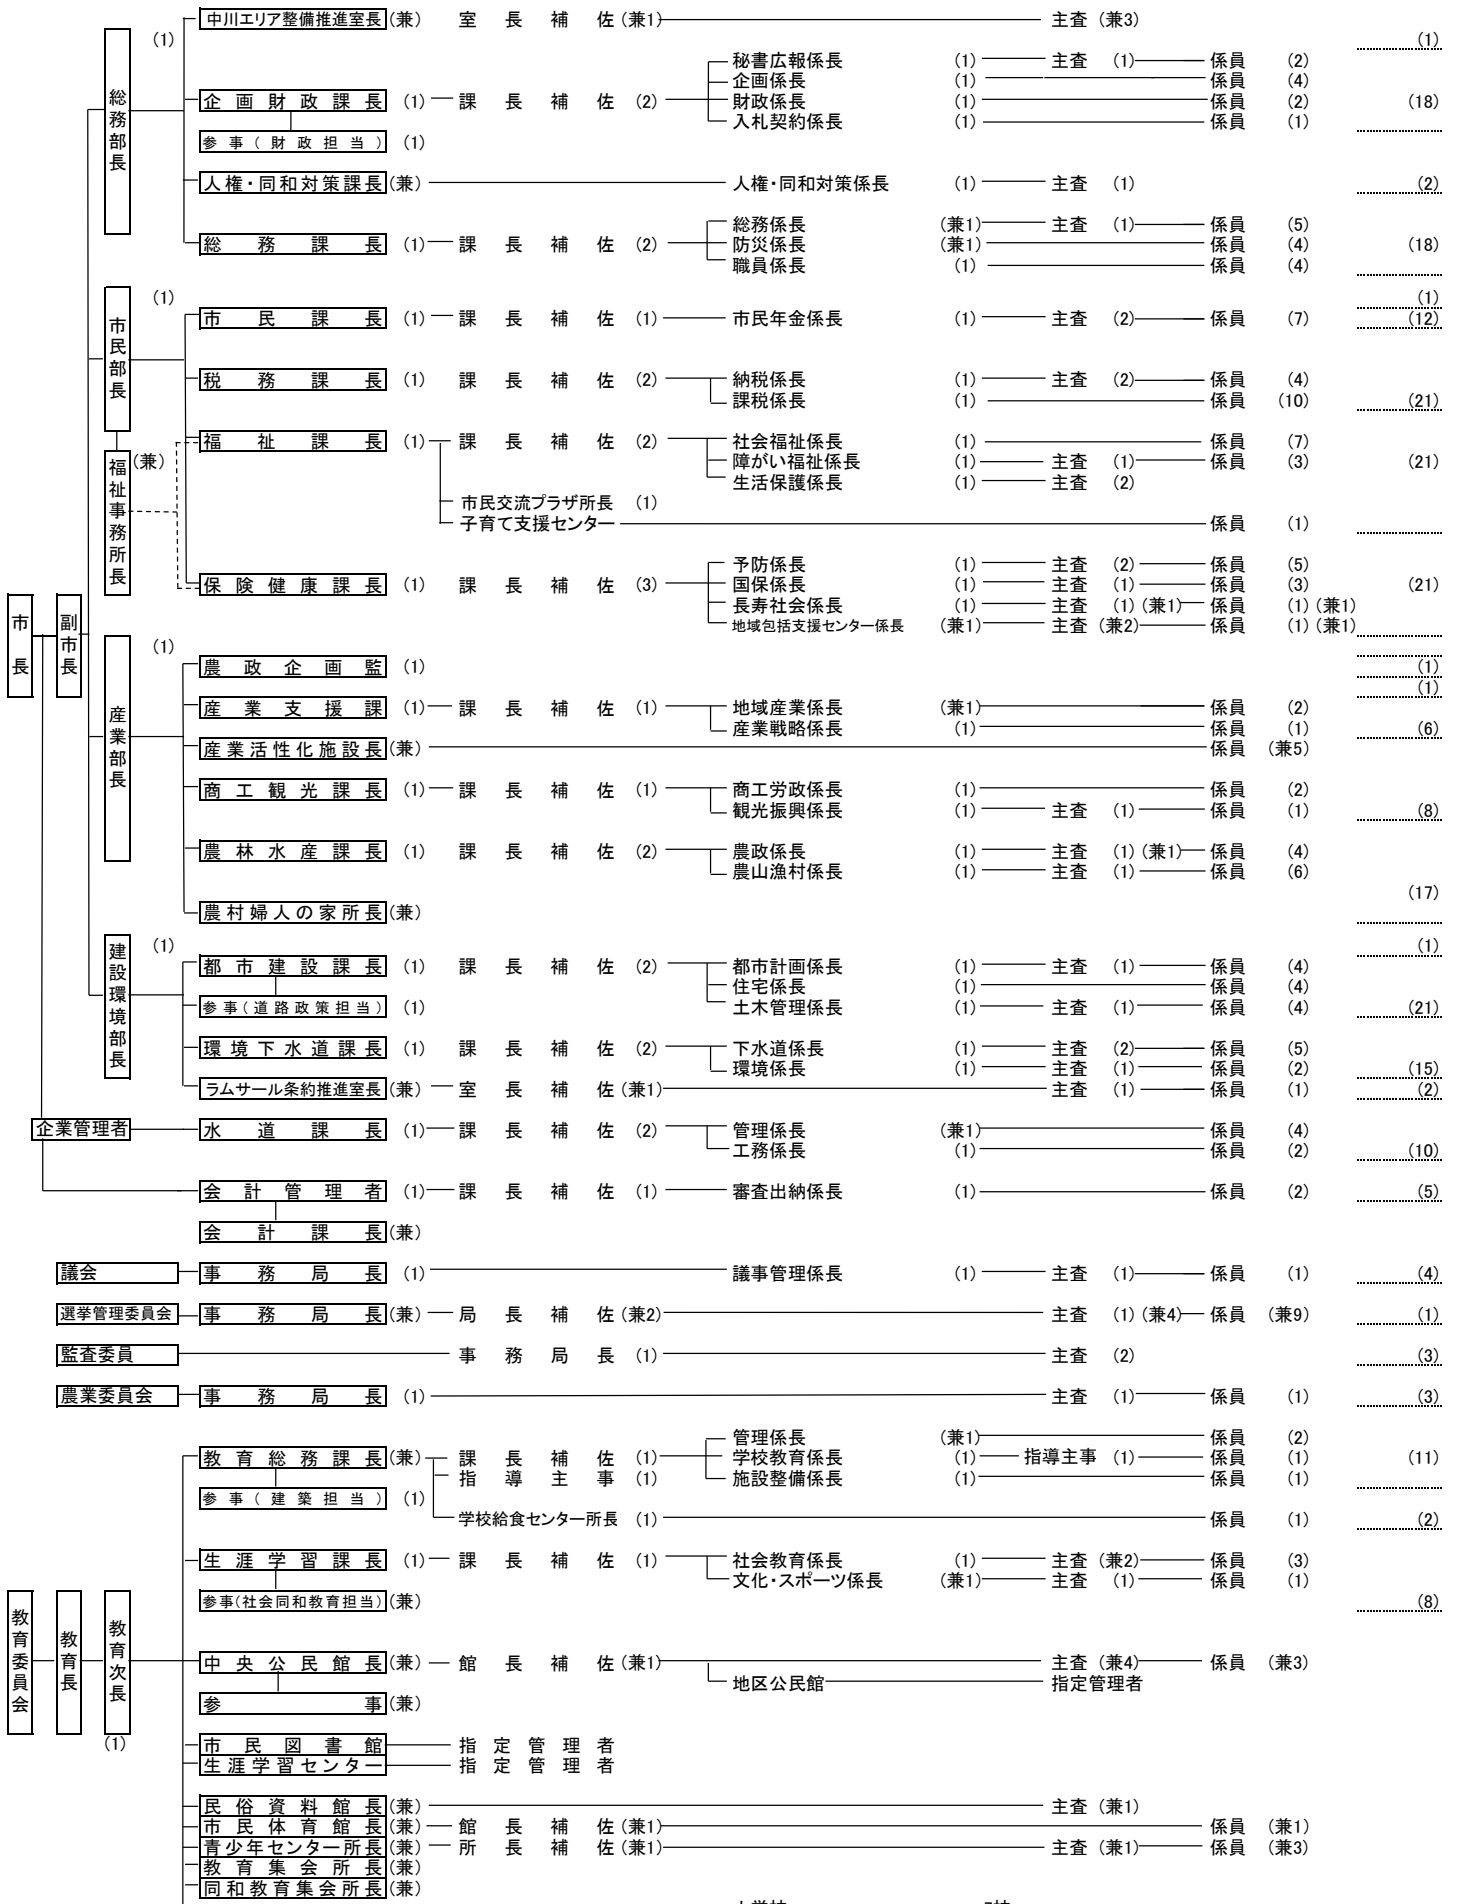

鹿島市組織図

(H28. 4. 1現在)

部長 (4) 教育次長・課長・参事 (21) 課長補佐 (29) 係長 (31) 主査 (30) 係員 (119) 計 (234)
 派遣職員14 (杵藤広域圏9、衛生施設組合1、西部広域環境組合1、後期高齢者広域連合1、県の共同徴収1、県首都圏営業本部1、ただし、国土交通省九州整備局1は除く。) 派遣含職員数 (248)