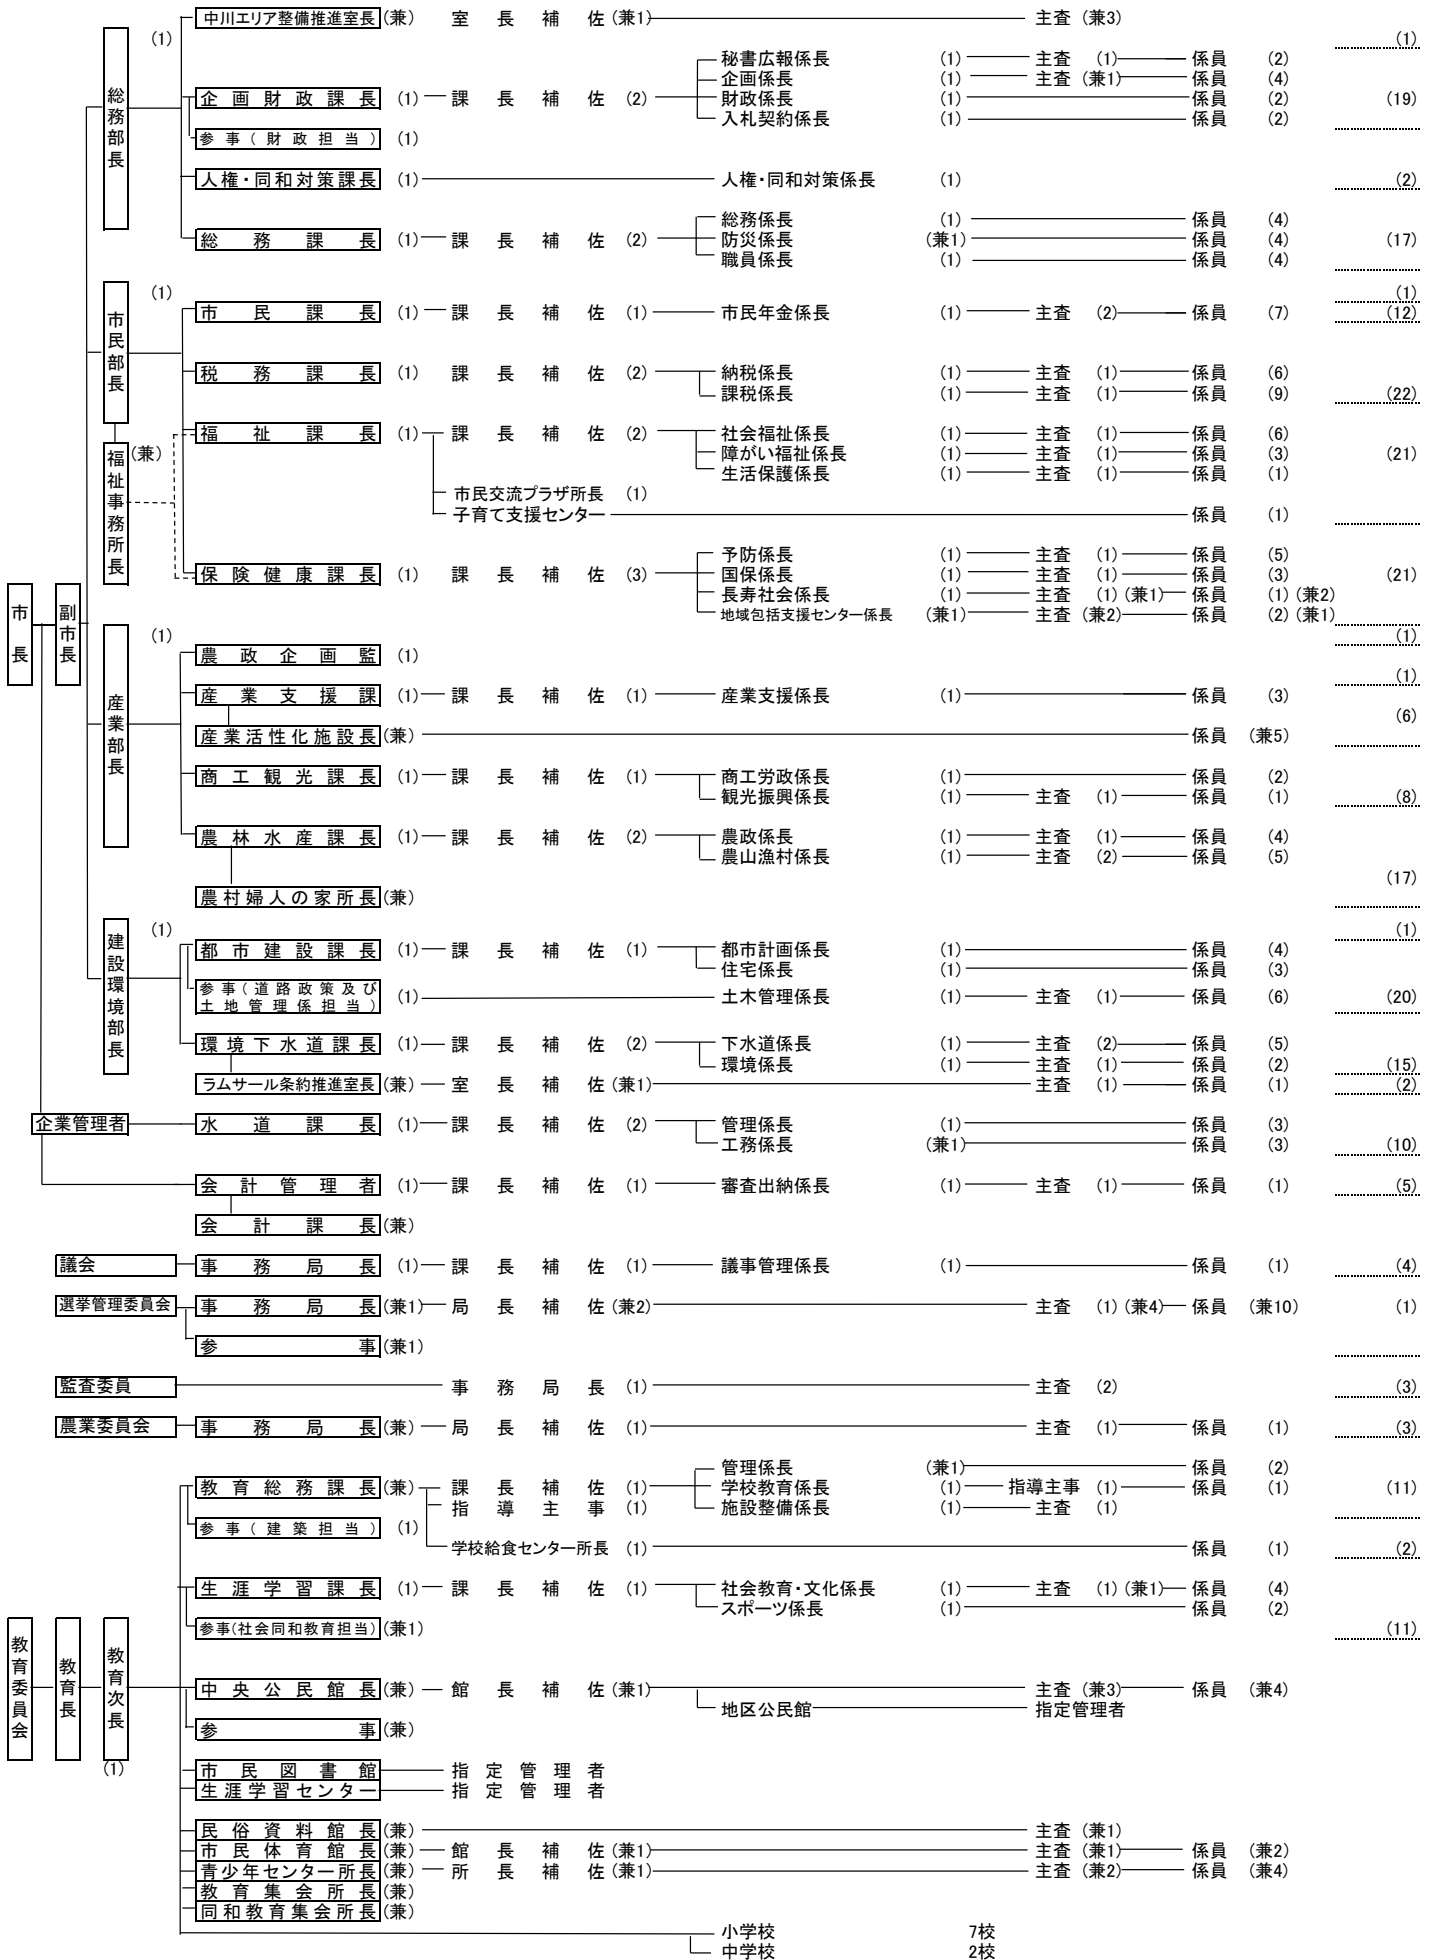

鹿島市組織図

(H29. 4. 1現在)

部長 (4) 教育次長・課長・監・参事 (21) 課長補佐 (30) 係長 (33) 主査 (28) 係員 (121) 計 (237)
 ※派遣職員15 (村葦広域9、衛生施設組合1、西部広域1、後期高齢1、佐賀県共同徴収1、佐賀県産業労働部1、社協1、ただし、国交省九地整1及び文化庁1は除く。) 派遣合職員数 (252)