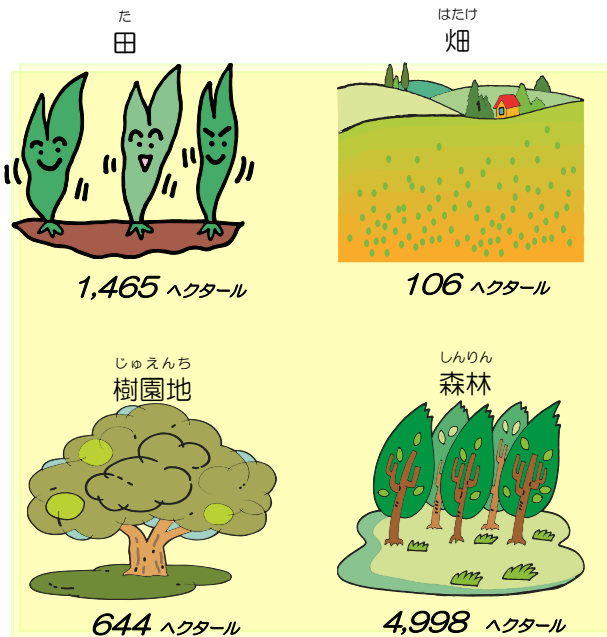

### ★解説

ちくべつ 地区別でみると、一番人口が多いのは鹿島地区でつぎ おお のごみちく 次に多いのは、能古見地区です。  
めんせき いちばんひろ のごみちく 面積が一番広いのは能古見地区です。

## しぜん かしまし やま 鹿島市にはどんな山がある?

※経ヶ岳は県内1位の高さだって!すごい!

## かしまし かわ 鹿島市にはどんな川がある?

※塩田川は県内6位だよ!

のうぎょう 農業  
 かしま のうさくぶつ しゅうかくりょう  
 鹿島の農作物の収穫量はどうか？

かしま たま せいざん おお  
 ※鹿島では玉ねぎの生産が多いね！

た はたけ めんせき  
 田や畑などの面積はどうなっている？

こうぎょう 工業  
 かしま おも こうぎょう み  
 鹿島の主な工業を見てみよう？

きょういく 教育  
 しみんとしょかん ほん  
 市民図書館には本がどれくらいあって、どれ  
 くらいの人が借りているのか見てみよう！