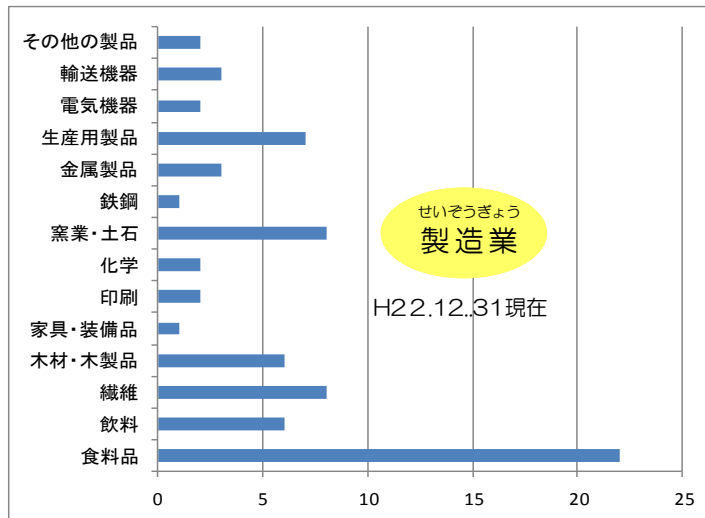

### ★解説

ちくべつ 地区別でみると、一番人口が多いのは鹿島地区でつぎ おお のごみちく 次に多いのは、能古見地区です。  
めんせき いちばんひろ のごみちく 面積が一番広いのは能古見地区です。

## しぜん かしまし やま 鹿島市にはどんな山がある?

※経ヶ岳は県内1位の高さだって!すごい!

## かしまし かわ 鹿島市にはどんな川がある?

※塩田川は県内6位だよ!

のうぎょう 農業  
 かしま のうさくぶつ しゅうかくりょう  
 鹿島の農作物の収穫量はどうか？

かしま たま せいざん おお  
 ※鹿島では玉ねぎの生産が多いね！

た はたけ めんせき  
 田や畑などの面積はどうなっている？

こうぎょう 工業  
 かしま おも こうぎょう み  
 鹿島の主な工業を見てみよう？

きょういく 教育  
 しみんとしょかん ほん  
 市民図書館には本がどれくらいあって、どれ  
 くらいの人が借りているのか見てみよう！

	きひとかず 来た人の数	ほんか 本を借りた ひとかず 人の数	かだ 貸し出した ほんかず 本の数
平成18年	163,594人	67,647人	294,991冊
平成19年	153,270人	64,255人	280,000冊
平成20年	159,454人	65,046人	286,976冊
平成21年	161,722人	68,549人	304,589冊
平成22年	154,922人	66,530人	299,134冊