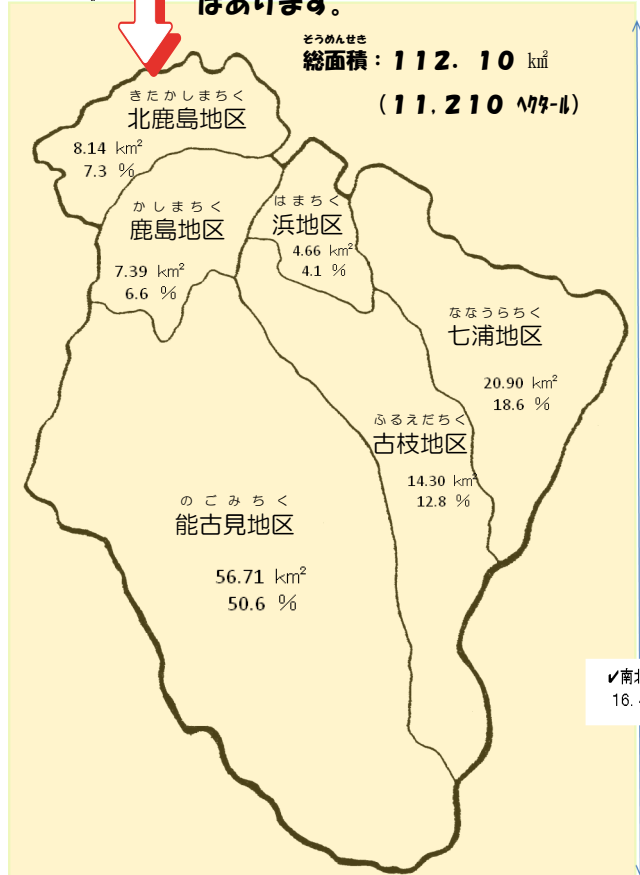

# す う じ 数 字 で み る 鹿 島

キッズ版

## とうけい かしま み 統計で鹿島を見てみよう!

### かしま 鹿島ってどこにあるの?

かしまし きゅうしゅう せいぶ さがけん  
「鹿島市」は九州の西部、佐賀県にあります。  
ひがし ありあけかい みやみ たらさんけい かこ  
東は有明海、南は多良山系に囲まれています。  
とうけい ど ぶん ほくい ど ぶん かしまし  
東経130度6分、北緯33度6分に鹿島市  
があります。

### ★解説

ちくべつ 地区別でみると、一番人口が多いのは鹿島地区でつぎ おお のごみちく 次に多いのは、能古見地区です。  
めんせき いちばんひろ のごみちく 面積が一番広いのは能古見地区です。