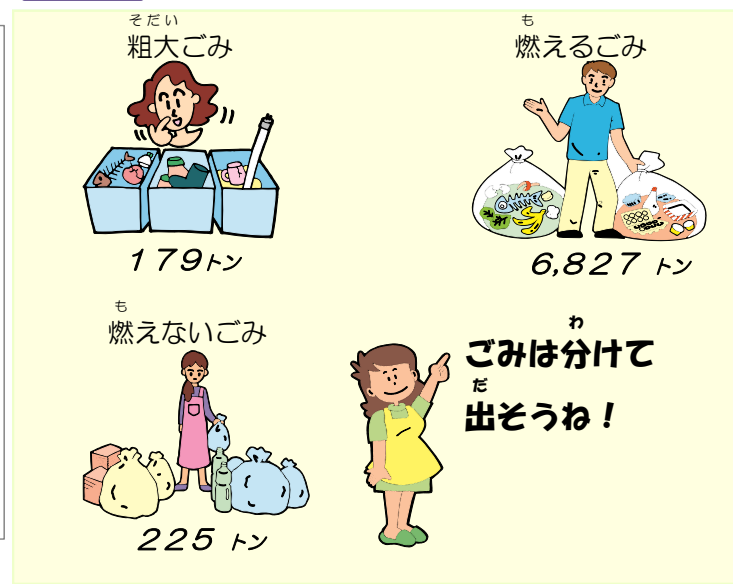

かんぎょう 環境
しよりじょうきょう
ごみの処理状況は？ (21年度) ねんど

どうろ 道路
かしま どうろ なが
鹿島にある道路の長さはどれくらい？

	こくどう 国道	けんどう 県道	しどう 市道
どうろ なが 道路の長さ	37.0Km	30.2Km	337.7km

こうつう 交通
こうつうじこ かさい ほんせいけんすう
交通事故・火災の発生件数は？

ねん 年 度	こうつうじこ 交通事故	かさい 火災	きゅうきゅうしゃ 救急車
平成21年度	283件	8件	944人
平成22年度	238件	11件	945人
平成23年度	214件	12件	911人