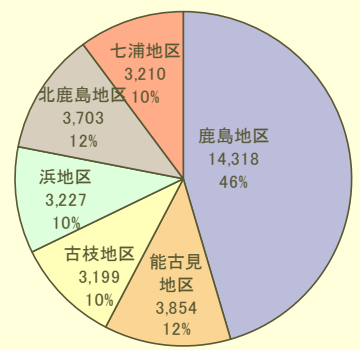

## とうけい かしま み 統計で鹿島を見てみよう!

## じんこう かしまし なんにん ひど す 鹿島市には何人の人が住んでいるの?

かしまし じんこう 鹿島市の人口 平成24年3月31日

世帯数	総数	男	女
10,601世帯	31,370人	14,724人	16,646人

## さがけん かしまし じんこう なんばんめ 佐賀県で鹿島市の人口は何番目?

しまちちゅう 20市町中

い 位

## ちくべつ 地区別でみるとどうかな?