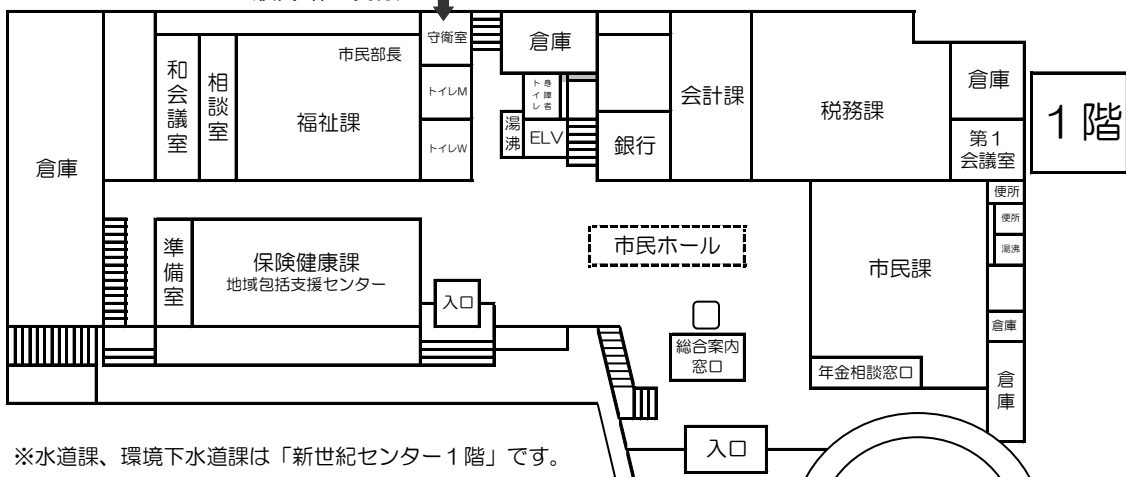

# 鹿島市庁舎 各部課配置図

H30.4現在

総務部

教育委員会

建設環境部

産業部

市民部

(夜間・休日受付)

※水道課、環境下水道課は「新世紀センター1階」です。