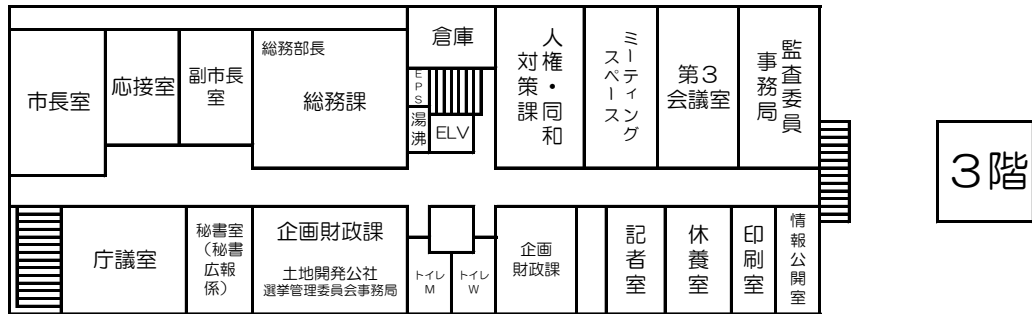

# 鹿島市庁舎 各部課配置図

H30.4現在

総務部

教育委員会

建設環境部

産業部

市民部

(夜間・休日受付)

※水道課、環境下水道課は「新世紀センター1階」です。