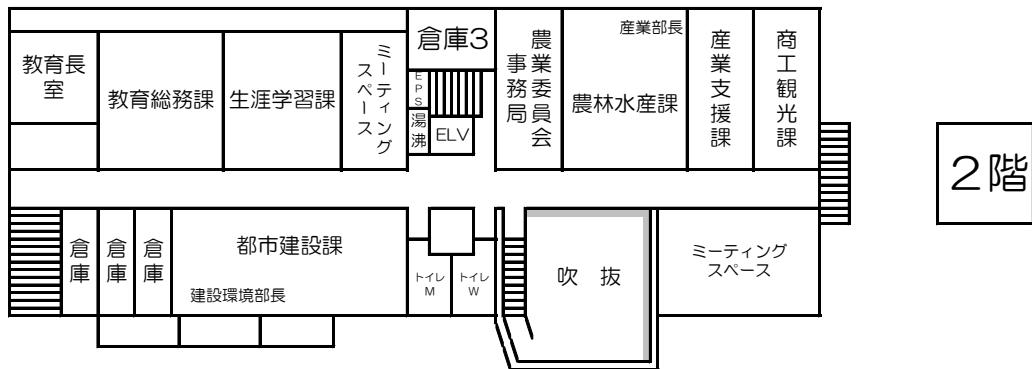

# 鹿島市庁舎 各部課配置図

H30.4現在

総務部

教育委員会

建設環境部

産業部

市民部

(夜間・休日受付)

※水道課、環境下水道課は「新世紀センター1階」です。