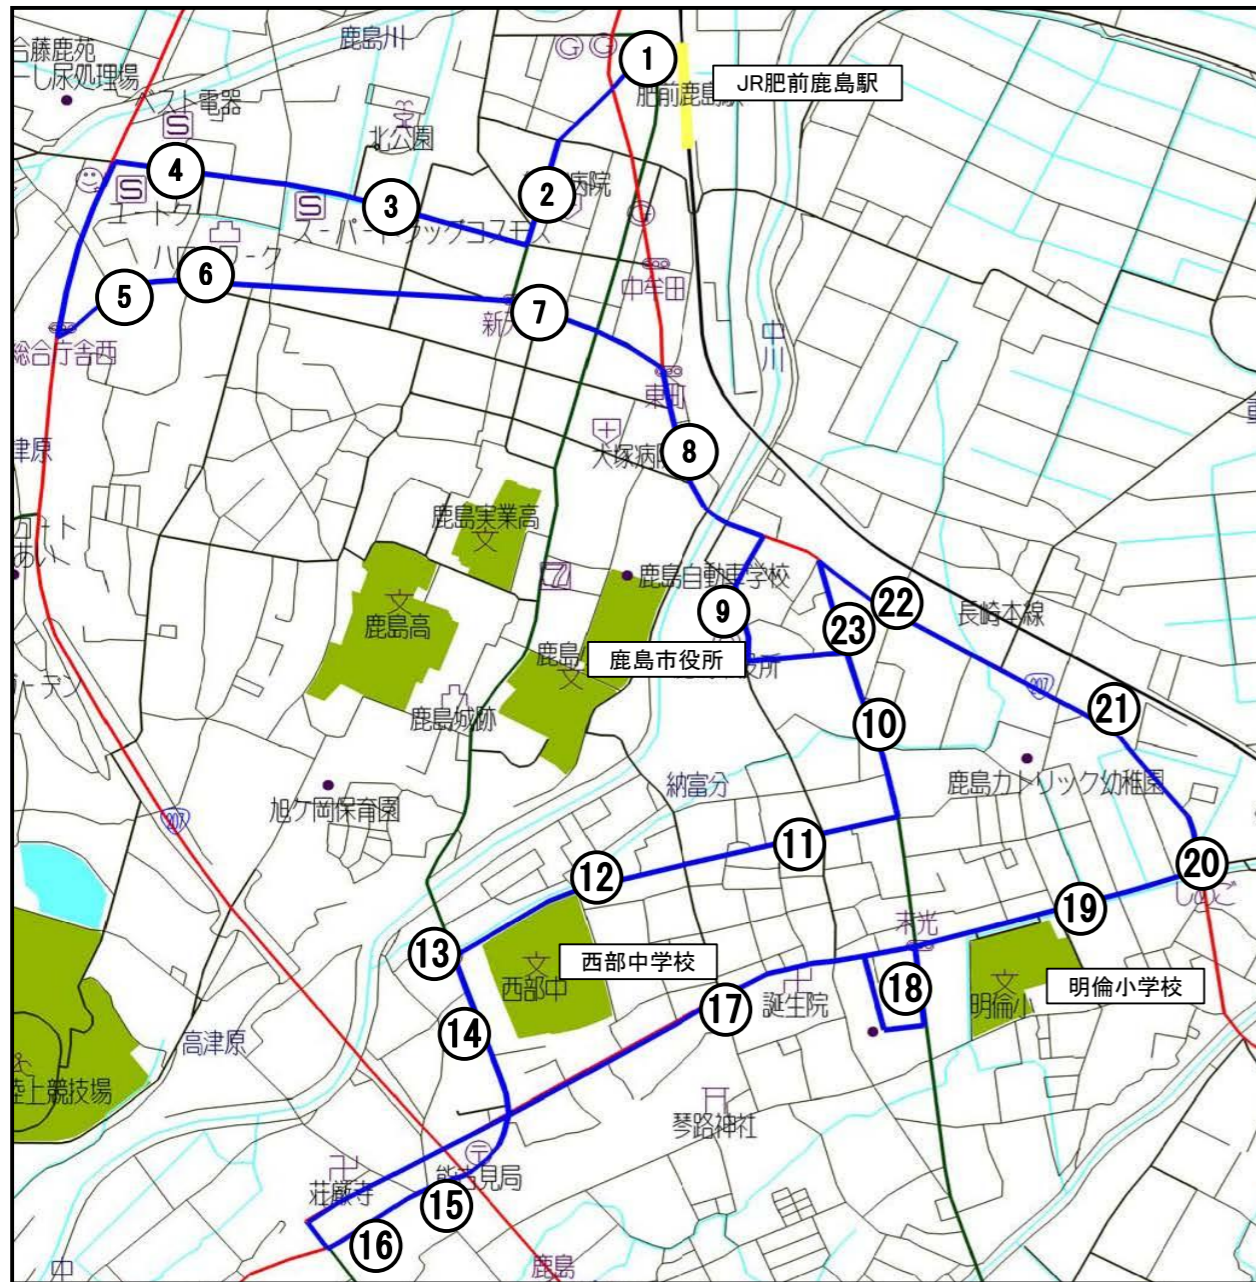

市内循環バス 路線図

No.	のりば名	No.	のりば名
①	鹿島バスセンター ※	⑬	西部中学校前 ※
②	鹿島新町（織田病院前） ※	⑭	どんとこい前
③	高木眼科前	⑮	辻宿 ※
④	御神松	⑯	農協前 ※
⑤	鹿島総合庁舎前 ※	⑰	行成 ※
⑥	西牟田（別府整形外科前） ※	⑱	ララベル
⑦	公園入口（佐賀西信用前） ※	⑲	ドラモリ・コメリ前
⑧	鹿島中川 ※	⑳	しめご橋 ※
⑨	鹿島市役所・エイブル前	㉑	鹿島農協入口 ※
⑩	執行分 ※	㉒	小舟津 ※
⑪	行成公民館	㉓	泉通り ※
⑫	九州労働金庫前		