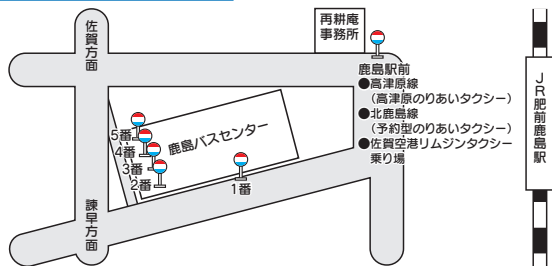

みんなで守ろう！
地域公共交通

- JR 長崎本線
- 佐賀線 (祐徳神社～鹿島バスセンター～佐賀)
- 祐徳線 (祐徳神社～武雄温泉駅)
- 嬉野線 (祐徳神社～湯の田)
- 杏田線 (鹿島中川～杏田～湯の田)
- 吉田線 (鹿島中川～吉田～湯の田 (浅浦経由))
- 太良線 (鹿島バスセンター～大浦温泉)
- 太良線 (鹿島バスセンター～大浦温泉 (ララベル経由))
- 大野線 (鹿島バスセンター～大野)
- 能古見線 (鹿島バスセンター～尾崎)
- 山浦線 (鹿島バスセンター～長野)
- 奥山線 (鹿島バスセンター～祐徳神社～奥山)
- 矢答線 (鹿島バスセンター～祐徳神社～矢答)
- 市内循環バス
- 高津原のりあいタクシー

- 停留所
- ① 北鹿島線 予約型のりあいタクシー 指定バス停
- ② 能古見線 予約型のりあいタクシー 指定バス停

最新の路線図や時刻表は
こちらで確認できます。

バスターミナル乗り場案内

鹿島バスセンター付近乗り場案内

市内循環線は、4番乗り場からご乗車ください。

のりば	路線名	行先(経由地)
1番	佐賀線	白石=山口駅前=牛津=医療センター=好生館=佐賀駅=バスセンター
	嬉野線	塩田=嬉野医療センター=嬉野温泉バスセンター=湯の田
	祐徳線	塩田=武雄温泉駅
2番	吉田線	吉田=嬉野医療センター=嬉野温泉バスセンター=湯の田
3番	佐賀線	中牟田=中川=浜三ツ角=祐徳神社前
	祐徳線	中牟田=中川=久保山=祐徳神社前
	嬉野線	中牟田=中川=久保山=祐徳神社前
	吉田線	中牟田=中川
	奥山線	中牟田=中川=浜三ツ角=祐徳神社前=奥山
4番	矢筈線	中牟田=中川=浜三ツ角=祐徳神社前=矢筈
	太良線	鹿島新町=中川=糸岐本町=大浦駅前=県界
	中山線	鹿島新町=中川=球場前=中山
5番	市内循環線	
	能古見線	鹿島新町=横田=辻宿=尾崎
	大野線	鹿島新町=横田=辻宿=大野
	山浦線	鹿島新町=行成=辻宿=長野

ララベル付近乗り場案内

路線毎に、乗降箇所が異なるのでご注意ください。

目次

- 生活交通路線(市内と市外を結ぶバス路線)
 - 佐賀線(佐賀方面)……………P5
 - 祐徳線(武雄方面)……………P9
 - 嬉野線(塩田経由嬉野方面)……………P13
 - 吉田線(吉田経由嬉野方面)……………P17
 - 太良線(太良方面)……………P19
- 廃止代替バス路線(市内バス路線)
 - 大野線……………P23
 - 山浦線……………P25
 - 矢筈線……………P26
 - 能古見線……………P24
 - 奥山線……………P26
- 市内循環バス
 - 市内循環線……………P27
- 高津原のりあいタクシー
 - 高津原線……………P29
- 予約型のりあいタクシー
 - ①北鹿島線・②能古見線……………P31
- 運賃案内・運賃表……………P32
- 最寄バス停早見表……………P35
- JR長崎本線 時刻表……………P38
- 佐賀空港リムジンタクシー……………P38