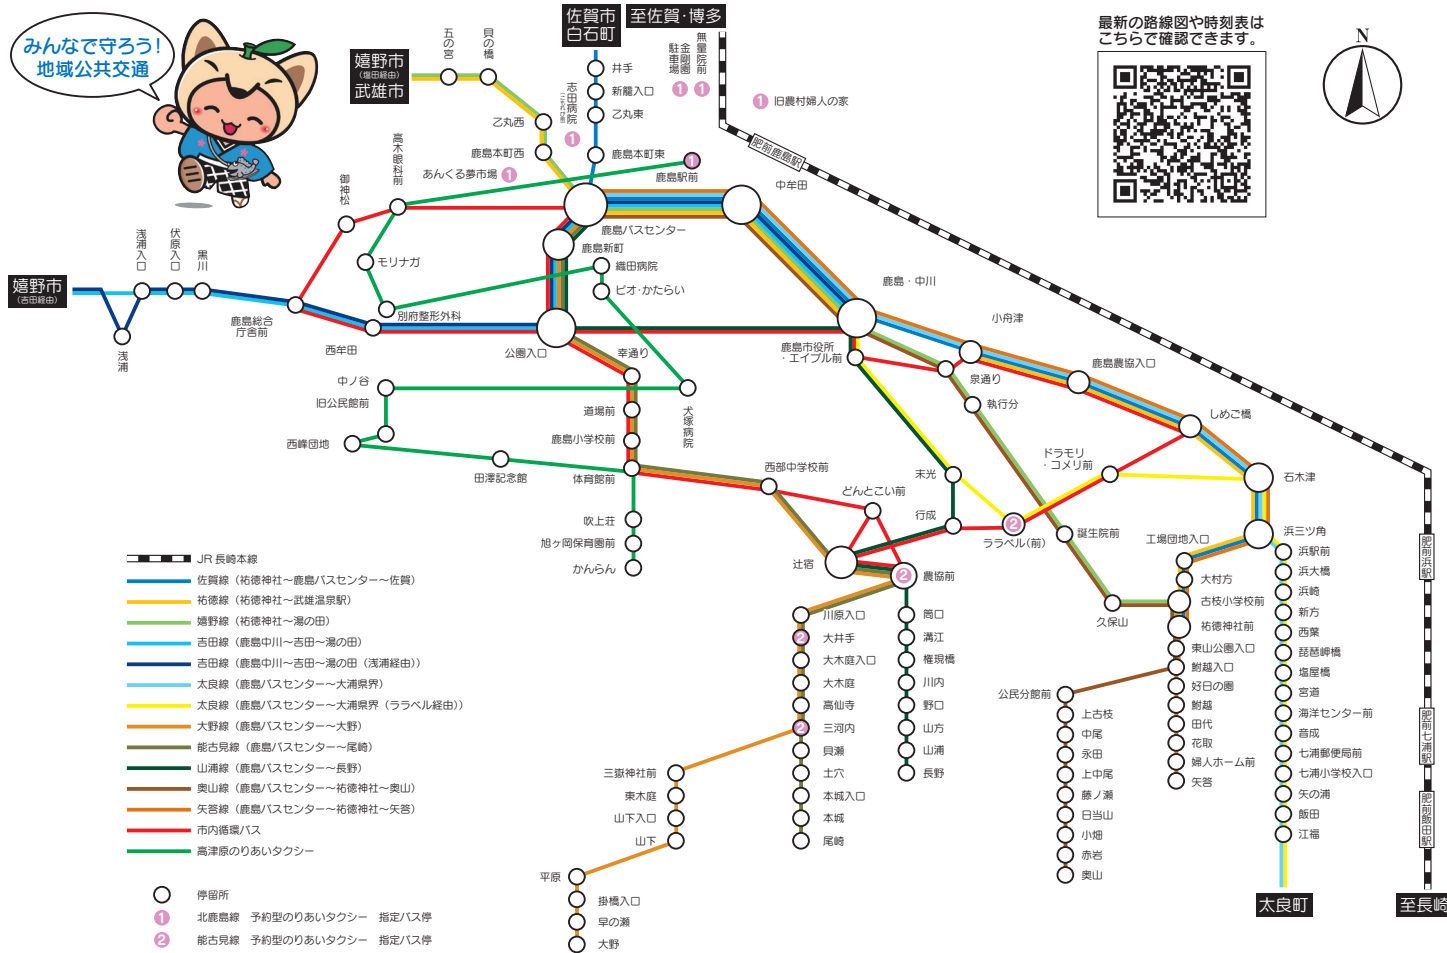

バスの乗り方案内

①方向幕、時刻表で行き先を確認しましょう。

②乗車してまず整理券をお取り下さい。

③降りるバス停近くになったら、降車ボタンを押してください。

次は〇〇です

アナウンスが流れますので〇〇が降りる予定のバス停であれば降車ボタンを押します。

④運賃表で運賃を確認し、降車時に運賃を支払います。

※上記と異なる場合もありますので、詳しくは運転手にお尋ねください。

みんなで守ろう！
地域公共交通

- JR 長崎本線
- 佐賀線 (祐徳神社～鹿島バスセンター～佐賀)
- 祐徳線 (祐徳神社～武雄温泉駅)
- 嬉野線 (祐徳神社～湯の田)
- 杏田線 (鹿島中川～杏田～湯の田)
- 吉田線 (鹿島中川～吉田～湯の田 (浅浦経由))
- 太良線 (鹿島バスセンター～大浦温泉)
- 太良線 (鹿島バスセンター～大浦温泉 (ララベル経由))
- 大野線 (鹿島バスセンター～大野)
- 能古見線 (鹿島バスセンター～尾崎)
- 山浦線 (鹿島バスセンター～長野)
- 奥山線 (鹿島バスセンター～祐徳神社～奥山)
- 矢答線 (鹿島バスセンター～祐徳神社～矢答)
- 市内循環バス
- 高津原のりあいタクシー

- 停留所
- ① 北鹿島線 予約型のりあいタクシー 指定バス停
- ② 能古見線 予約型のりあいタクシー 指定バス停

最新の路線図や時刻表は
こちらで確認できます。

バスターミナル乗り場案内

鹿島バスセンター付近乗り場案内

市内循環線は、4番乗り場からご乗車ください。

のりば	路線名	行先(経由地)
1番	佐賀線	白石=山口駅前=牛津=医療センター=好生館=佐賀駅=バスセンター
	嬉野線	塩田=嬉野医療センター=嬉野温泉バスセンター=湯の田
	祐徳線	塩田=武雄温泉駅
2番	吉田線	吉田=嬉野医療センター=嬉野温泉バスセンター=湯の田
3番	佐賀線	中牟田=中川=浜三ツ角=祐徳神社前
	祐徳線	中牟田=中川=久保山=祐徳神社前
	嬉野線	中牟田=中川=久保山=祐徳神社前
	吉田線	中牟田=中川
	奥山線	中牟田=中川=浜三ツ角=祐徳神社前=奥山
4番	矢筈線	中牟田=中川=浜三ツ角=祐徳神社前=矢筈
	太良線	鹿島新町=中川=糸岐本町=大浦駅前=県界
	中山線	鹿島新町=中川=球場前=中山
5番	市内循環線	
	能古見線	鹿島新町=横田=辻宿=尾崎
	大野線	鹿島新町=横田=辻宿=大野
	山浦線	鹿島新町=行成=辻宿=長野

ララベル付近乗り場案内

路線毎に、乗降箇所が異なるのでご注意ください。

目次

- 生活交通路線(市内と市外を結ぶバス路線)
 - 佐賀線(佐賀方面)……………P5
 - 祐徳線(武雄方面)……………P9
 - 嬉野線(塩田経由嬉野方面)……………P13
 - 吉田線(吉田経由嬉野方面)……………P17
 - 太良線(太良方面)……………P19
- 廃止代替バス路線(市内バス路線)
 - 大野線……………P23
 - 山浦線……………P25
 - 矢筈線……………P26
 - 能古見線……………P24
 - 奥山線……………P26
- 市内循環バス
 - 市内循環線……………P27
- 高津原のりあいタクシー
 - 高津原線……………P29
- 予約型のりあいタクシー
 - ①北鹿島線・②能古見線……………P31
- 運賃案内・運賃表……………P32
- 最寄バス停早見表……………P35
- JR長崎本線 時刻表……………P38
- 佐賀空港リムジンタクシー……………P38