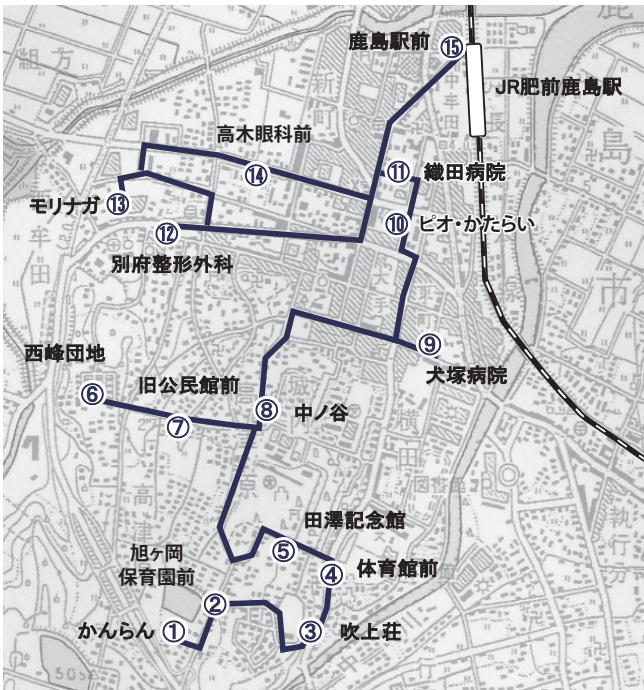

路線図

運賃

大人	300円/回
高校生以下	100円/回
未就学児	無料

運休

- ・祝祭日
- ・8月13日～15日
- ・12月31日～1月3日

※お得な回数券をご利用ください。
(車内にて販売しています。)
※市内循環バスとの乗継割引券を希望(使用)される場合は、事前に申し出てください。

運行

・毎週 火・木・土 運行

【お問い合わせ】

市企画財政課 ☎63-2101
㈲再耕庵タクシー ☎62-2171

時刻表

火曜・木曜・土曜

高津原線 (往路)	1便	2便	3便	4便	5便	高津原線 (復路)	6便	7便	8便
かんらん	8:30	9:15	10:00	10:45	13:00	鹿島駅前	11:30	13:45	14:30
旭ヶ岡保育園前	8:31	9:16	10:01	10:46	13:01	高木眼科前	11:33	13:48	14:33
吹上荘	8:33	9:18	10:03	10:48	13:03	モリナガ	11:35	13:50	14:35
体育館前	8:35	9:20	10:05	10:50	13:05	別府整形外科	11:37	13:52	14:37
田澤記念館	8:37	9:22	10:07	10:52	13:07	織田病院	11:40	13:55	14:40
西峰団地	8:41	9:26	10:11	10:56	13:11	ピオ・かたらい	11:41	13:56	14:41
旧公民館前	8:43	9:28	10:13	10:58	13:13	犬塚病院	11:43	13:58	14:43
中ノ谷	8:44	9:29	10:14	10:59	13:14	中ノ谷	11:45	14:00	14:45
犬塚病院	8:46	9:31	10:16	11:01	13:16	旧公民館前	11:46	14:01	14:46
ピオ・かたらい	8:48	9:33	10:18	11:03	13:18	西峰団地	11:48	14:03	14:48
織田病院	8:49	9:34	10:19	11:04	13:19	田澤記念館	11:52	14:07	14:52
別府整形外科	8:52	9:37	10:22	11:07	13:22	体育館前	11:54	14:09	14:54
モリナガ	8:54	9:39	10:24	11:09	13:24	吹上荘	11:56	14:11	14:56
高木眼科前	8:56	9:41	10:26	11:11	13:26	旭ヶ岡保育園前	11:58	14:13	14:58
鹿島駅前	8:59	9:44	10:29	11:14	13:29	かんらん	11:59	14:14	14:59

※路線上の全区間でフリー降車が可能です。
停留所以外で降車を希望される場合は、事前に申し出てください。

平成29年10月1日改正

「市内循環バス」と「のりあいタクシー」をさらにおトクに!

おトクな情報②

『循環バス』⇄『のりあいタクシー』の乗り継ぎは、
1回当たり100円割引でおトク!!

★乗り継ぎをされる場合は運転手にお申し出ください。

乗継割引券

利用例

のりあいタクシー ⇄ 市内循環バス

割引券を利用して、100円を差し引いた運賃をお支払いください。

＜ご利用上の注意＞

- ●当日限り有効で1回のみご利用になれます。(乗り継ぐたびに1日一回でもご利用になれます。)
- ●市内循環バス→市内循環バス、のりあいタクシー→のりあいタクシーの往復利用は対象になりません。
- ●利用される場合は、乗り継ぎ前の降車前に運転手に申し出て**乗継割引券**を発行してもらい、乗り継ぎ先の支払い時に、**乗継割引券**と割引分(100円)を差し引いた運賃を支払ってください。