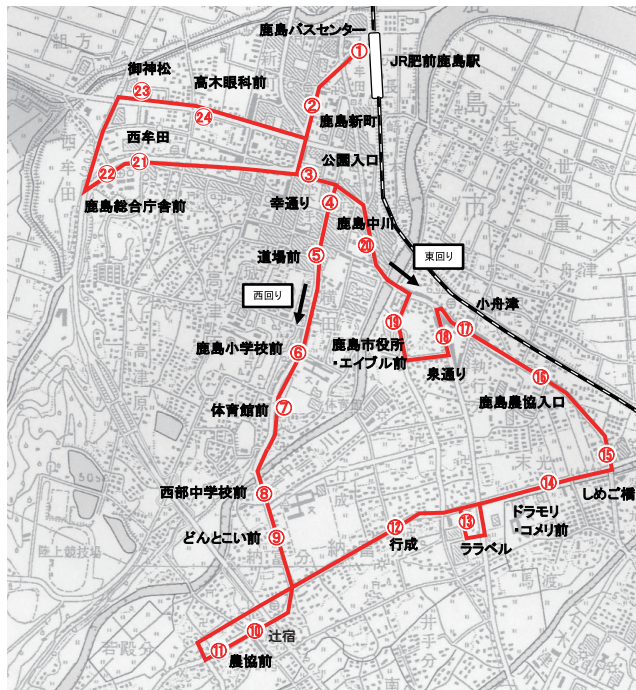

平成29年10月1日改正

平成29年10月1日改正

■矢答線（鹿島BC～浜三ツ角～祐徳神社～矢答）月曜・水曜・金曜のみ（祝日全便運休）

	1	2		1	2
鹿島バスセンター	8:00	〃	矢答	8:35	14:50
中牟田	8:01	〃	婦人ホーム前	8:38	14:53
中川	8:02	〃	花取	8:41	14:56
小舟津	8:03	〃	田代	8:43	14:58
鹿島農協入口	8:04	〃	鮎越	8:45	15:00
しめご橋	8:05	〃	好日の園	8:46	15:01
石木津	8:06	〃	鮎越入口	8:49	15:04
浜三ツ角西	8:07	〃	東山公園入口	8:50	15:05
浜三ツ角	8:07	〃	祐徳神社前	8:51	15:06
工場団地入口	8:08	〃	古枝小学校前	〃	〃
大村方	8:09	〃	大村方	〃	〃
古枝小学校前	8:10	〃	工場団地入口	〃	〃
祐徳神社前	8:11	14:20	浜三ツ角	〃	〃
東山公園入口	8:12	14:21	石木津	〃	〃
鮎越入口	8:13	14:22	しめご橋	〃	〃
好日の園	8:16	14:25	鹿島農協入口	〃	〃
鮎越	8:17	14:26	小舟津	〃	〃
田代	8:19	14:28	中川	〃	〃
花取	8:21	14:30	中牟田	〃	〃
婦人ホーム前	8:24	14:33	鹿島バスセンター	〃	〃
矢答	8:27	14:36			

平成29年10月1日改正

平成29年10月1日改正

奥山線・矢答線

山浦線

路線図

運賃

大人	200円/回
高校生以下	100円/回
未就学児	無料

運休