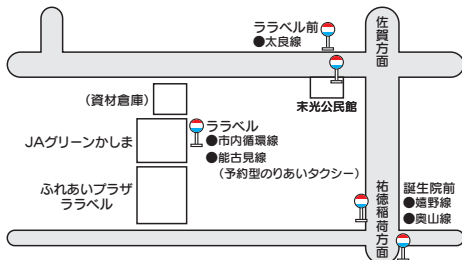

みんなで守ろう！
地域公共交通

- JR 長崎本線
- 佐賀線 (祐徳神社～鹿島バスセンター～佐賀)
- 祐徳線 (祐徳神社～武雄温泉駅)
- 嬉野線 (祐徳神社～湯の田)
- 杏田線 (鹿島中川～杏田～湯の田)
- 吉田線 (鹿島中川～吉田～湯の田 (浅浦経由))
- 太良線 (鹿島バスセンター～大浦温泉)
- 太良線 (鹿島バスセンター～大浦温泉 (ララベル経由))
- 大野線 (鹿島バスセンター～大野)
- 能古見線 (鹿島バスセンター～尾崎)
- 山浦線 (鹿島バスセンター～長野)
- 奥山線 (鹿島バスセンター～祐徳神社～奥山)
- 矢答線 (鹿島バスセンター～祐徳神社～矢答)
- 市内循環バス
- 高津原のりあいタクシー

- 停留所
- ① 北鹿島線 予約型のりあいタクシー 指定バス停
- ② 能古見線 予約型のりあいタクシー 指定バス停

最新の路線図や時刻表は
こちらで確認できます。

バスターミナル乗り場案内

鹿島バスセンター付近乗り場案内

市内循環線は、4番乗り場からご乗車ください。

のりば	路線名	行先(経由地)
1番	佐賀線	白石=山口駅前=牛津=医療センター=好生館=佐賀駅=バスセンター
	嬉野線	塩田=嬉野医療センター=嬉野温泉バスセンター=湯の田
	祐徳線	塩田=武雄温泉駅
2番	吉田線	吉田=嬉野医療センター=嬉野温泉バスセンター=湯の田
3番	佐賀線	中牟田=中川=浜三ツ角=祐徳神社前
	祐徳線	中牟田=中川=久保山=祐徳神社前
	嬉野線	中牟田=中川=久保山=祐徳神社前
	吉田線	中牟田=中川
	奥山線	中牟田=中川=浜三ツ角=祐徳神社前=奥山
4番	矢筈線	中牟田=中川=浜三ツ角=祐徳神社前=矢筈
	太良線	鹿島新町=中川=糸岐本町=大浦駅前=県界
	中山線	鹿島新町=中川=球場前=中山
5番	市内循環線	
	能古見線	鹿島新町=横田=辻宿=尾崎
	大野線	鹿島新町=横田=辻宿=大野
	山浦線	鹿島新町=行成=辻宿=長野

ララベル付近乗り場案内

路線毎に、乗降箇所が異なるのでご注意ください。

目次

- 生活交通路線(市内と市外を結ぶバス路線)
 - 佐賀線(佐賀方面)……………P5
 - 祐徳線(武雄方面)……………P9
 - 嬉野線(塩田経由嬉野方面)……………P13
 - 吉田線(吉田経由嬉野方面)……………P17
 - 太良線(太良方面)……………P19
- 廃止代替バス路線(市内バス路線)
 - 大野線……………P23
 - 山浦線……………P25
 - 矢筈線……………P26
 - 能古見線……………P24
 - 奥山線……………P26
- 市内循環バス
 - 市内循環線……………P27
- 高津原のりあいタクシー
 - 高津原線……………P29
- 予約型のりあいタクシー
 - ①北鹿島線・②能古見線……………P31
- 運賃案内・運賃表……………P32
- 最寄バス停早見表……………P35
- JR長崎本線 時刻表……………P38
- 佐賀空港リムジンタクシー……………P38