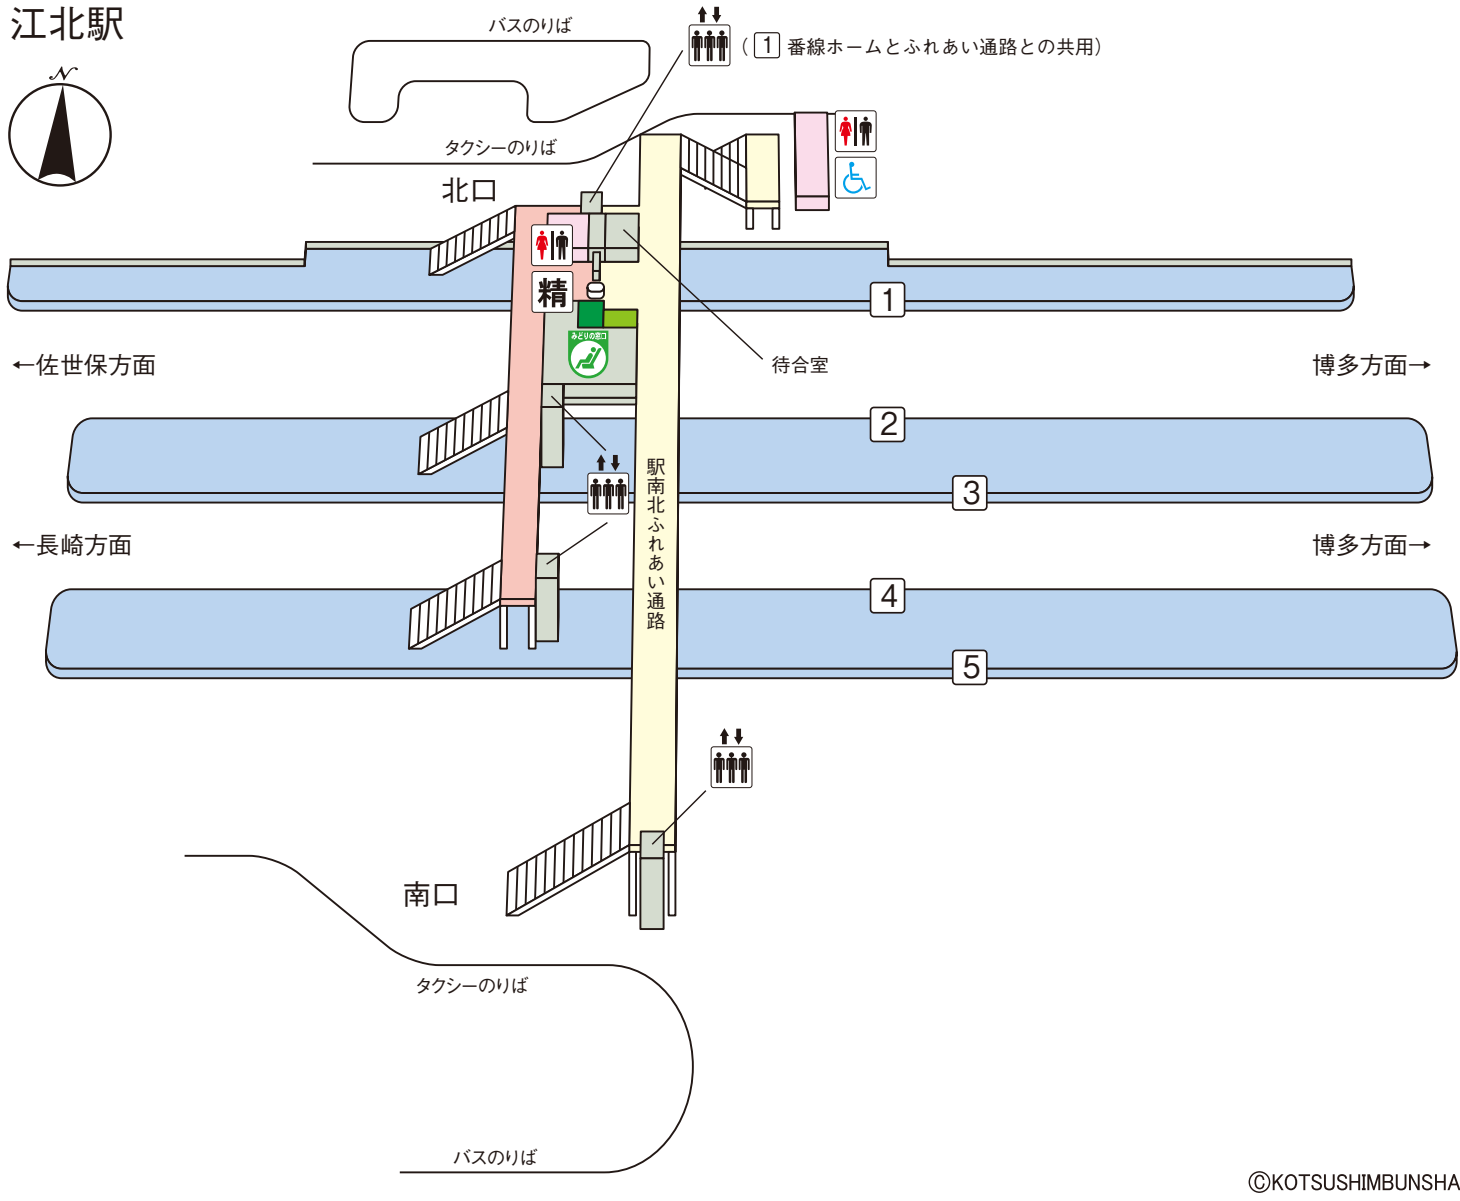

江北駅

©KOTSUSHIMBUNSHA

【記号と色の説明】

2022年9月現在