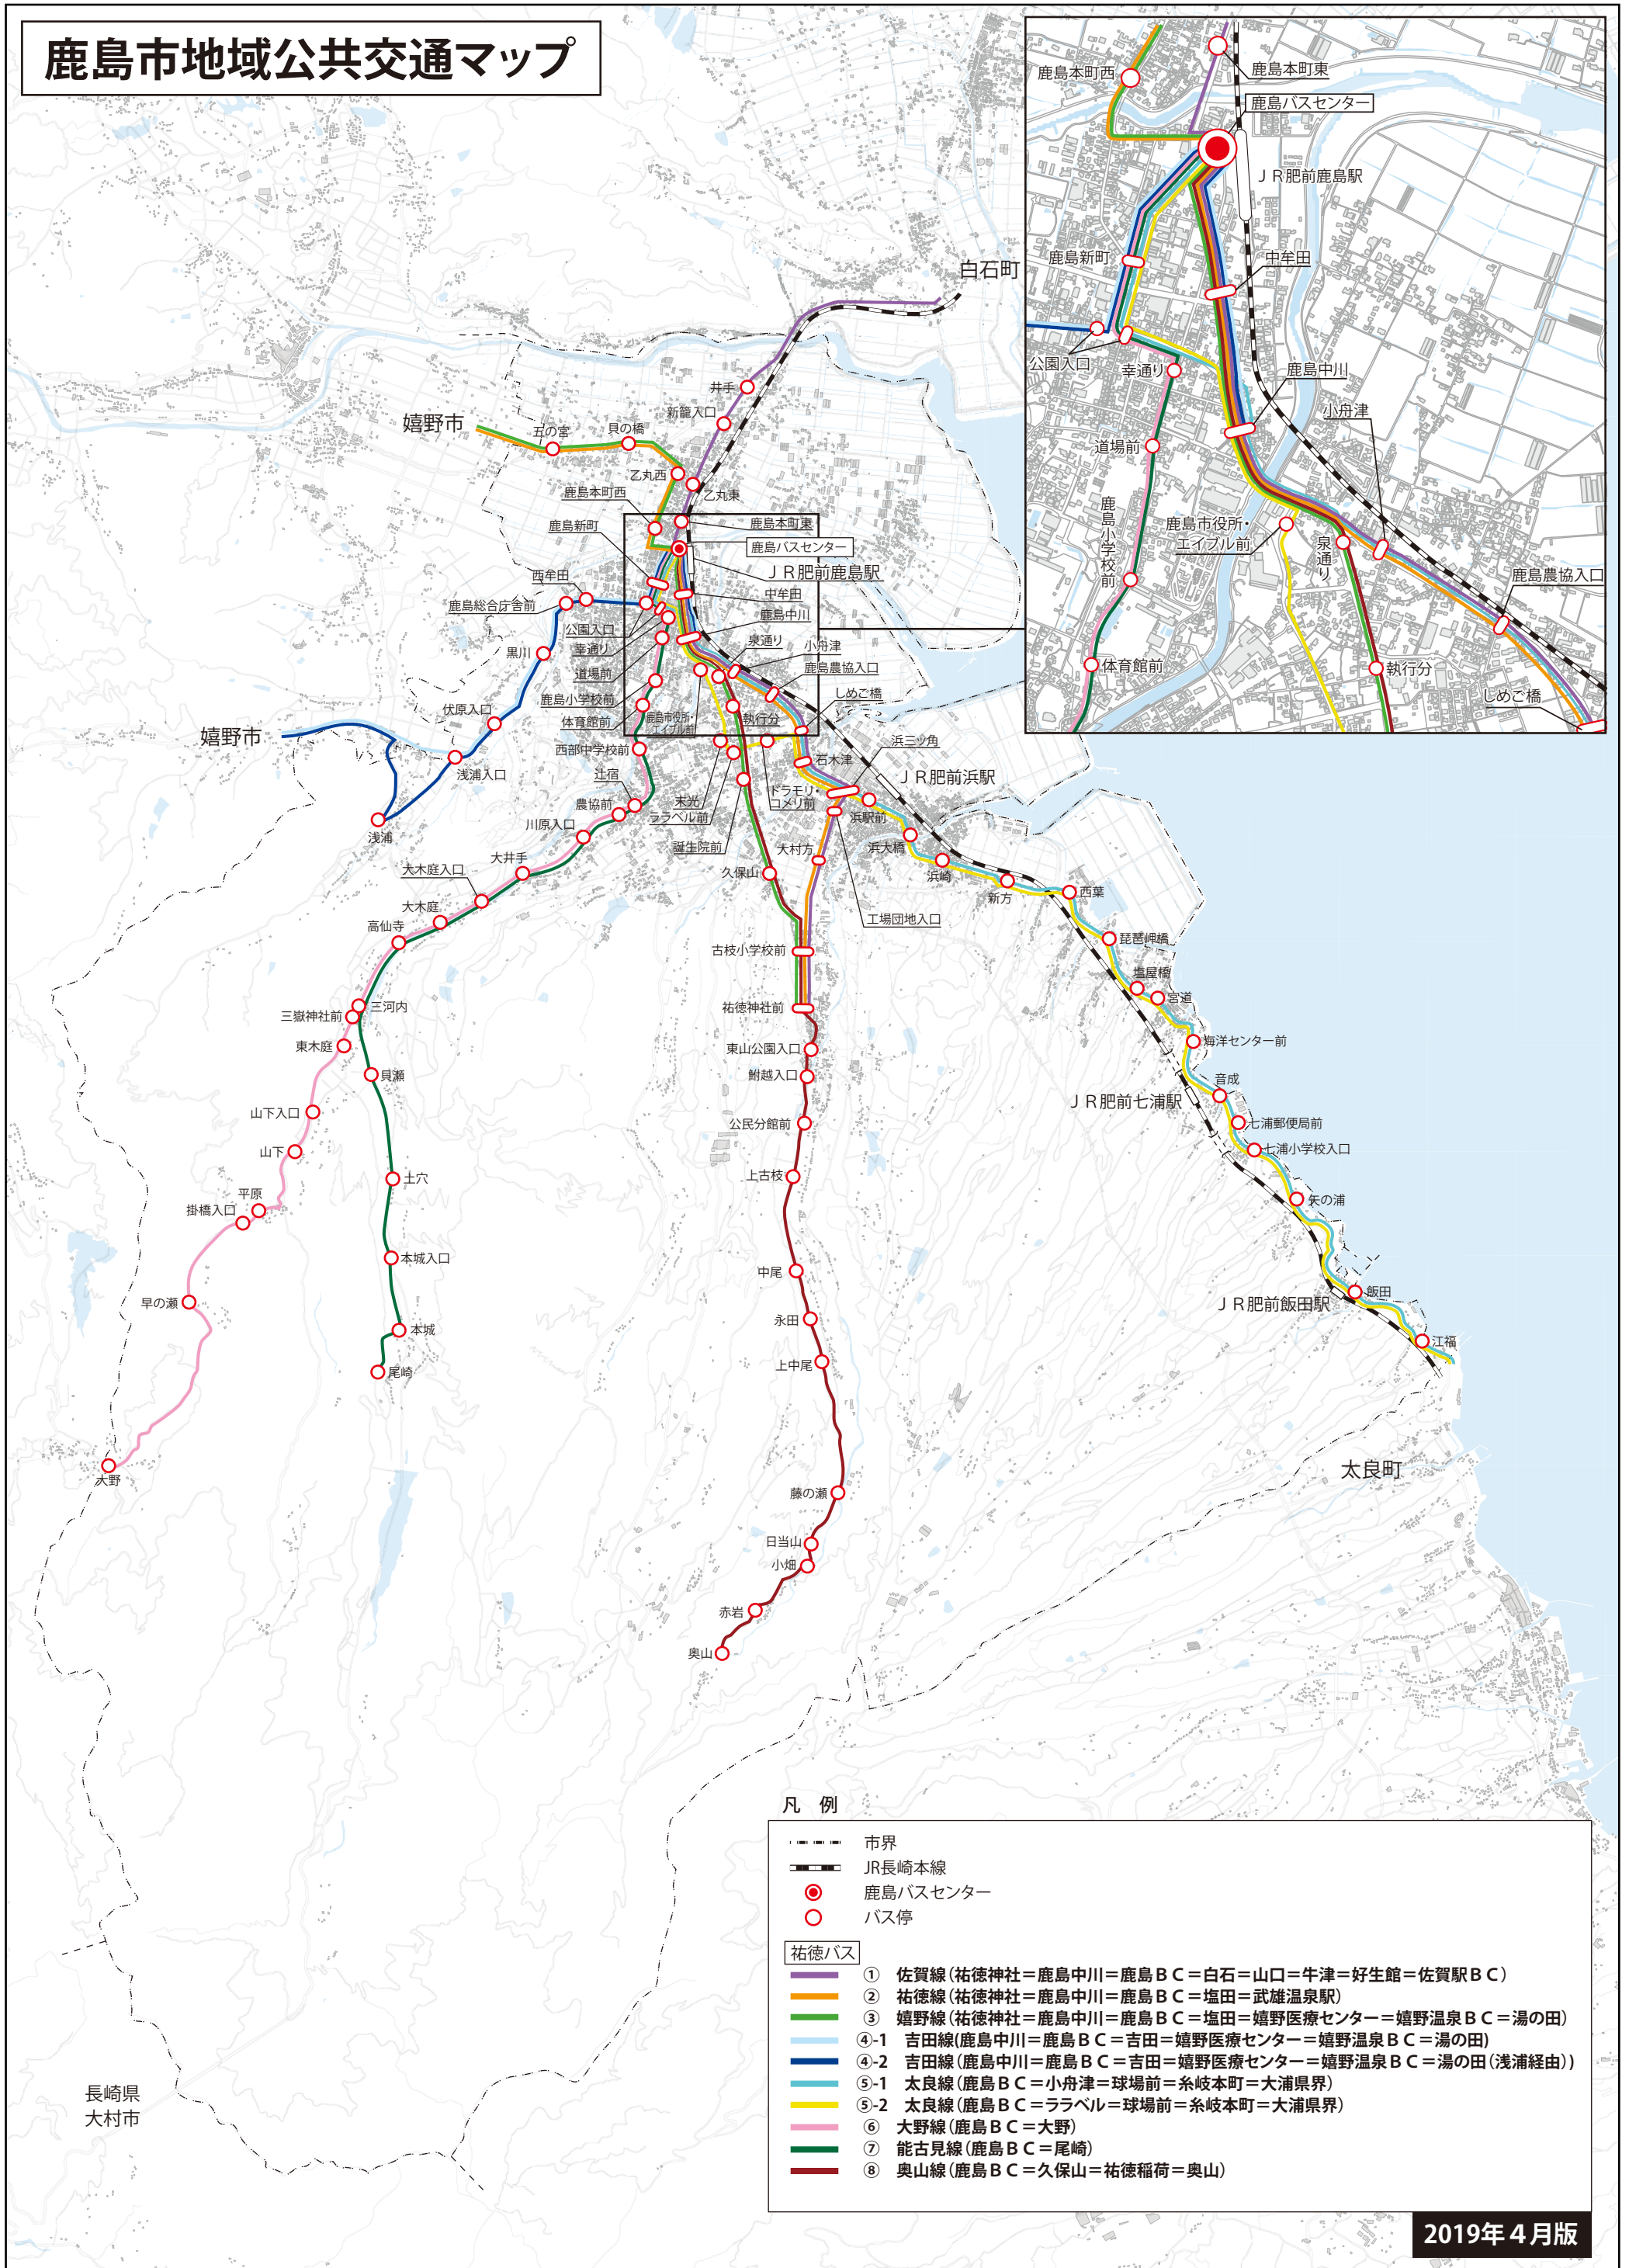

鹿島市地域公共交通マップ

凡例

- 市界
 - JR長崎本線
 - 鹿島バスセンター
 - バス停
- 祐徳バス**
- ① 佐賀線(祐徳神社=鹿島中川=鹿島BC=白石=山口=牛津=好生館=佐賀駅BC)
 - ② 祐徳線(祐徳神社=鹿島中川=鹿島BC=塩田=武雄温泉駅)
 - ③ 嬉野線(祐徳神社=鹿島中川=鹿島BC=塩田=嬉野医療センター=嬉野温泉BC=湯の田)
 - ④-1 吉田線(鹿島中川=鹿島BC=吉田=嬉野医療センター=嬉野温泉BC=湯の田)
 - ④-2 吉田線(鹿島中川=鹿島BC=吉田=嬉野医療センター=嬉野温泉BC=湯の田(浅浦経由))
 - ⑤-1 太良線(鹿島BC=小舟津=球場前=糸岐本町=大浦県界)
 - ⑤-2 太良線(鹿島BC=ララベル=球場前=糸岐本町=大浦県界)
 - ⑥ 大野線(鹿島BC=大野)
 - ⑦ 能古見線(鹿島BC=尾崎)
 - ⑧ 奥山線(鹿島BC=久保山=祐徳稻荷=奥山)

2019年4月版

長崎県
大村市