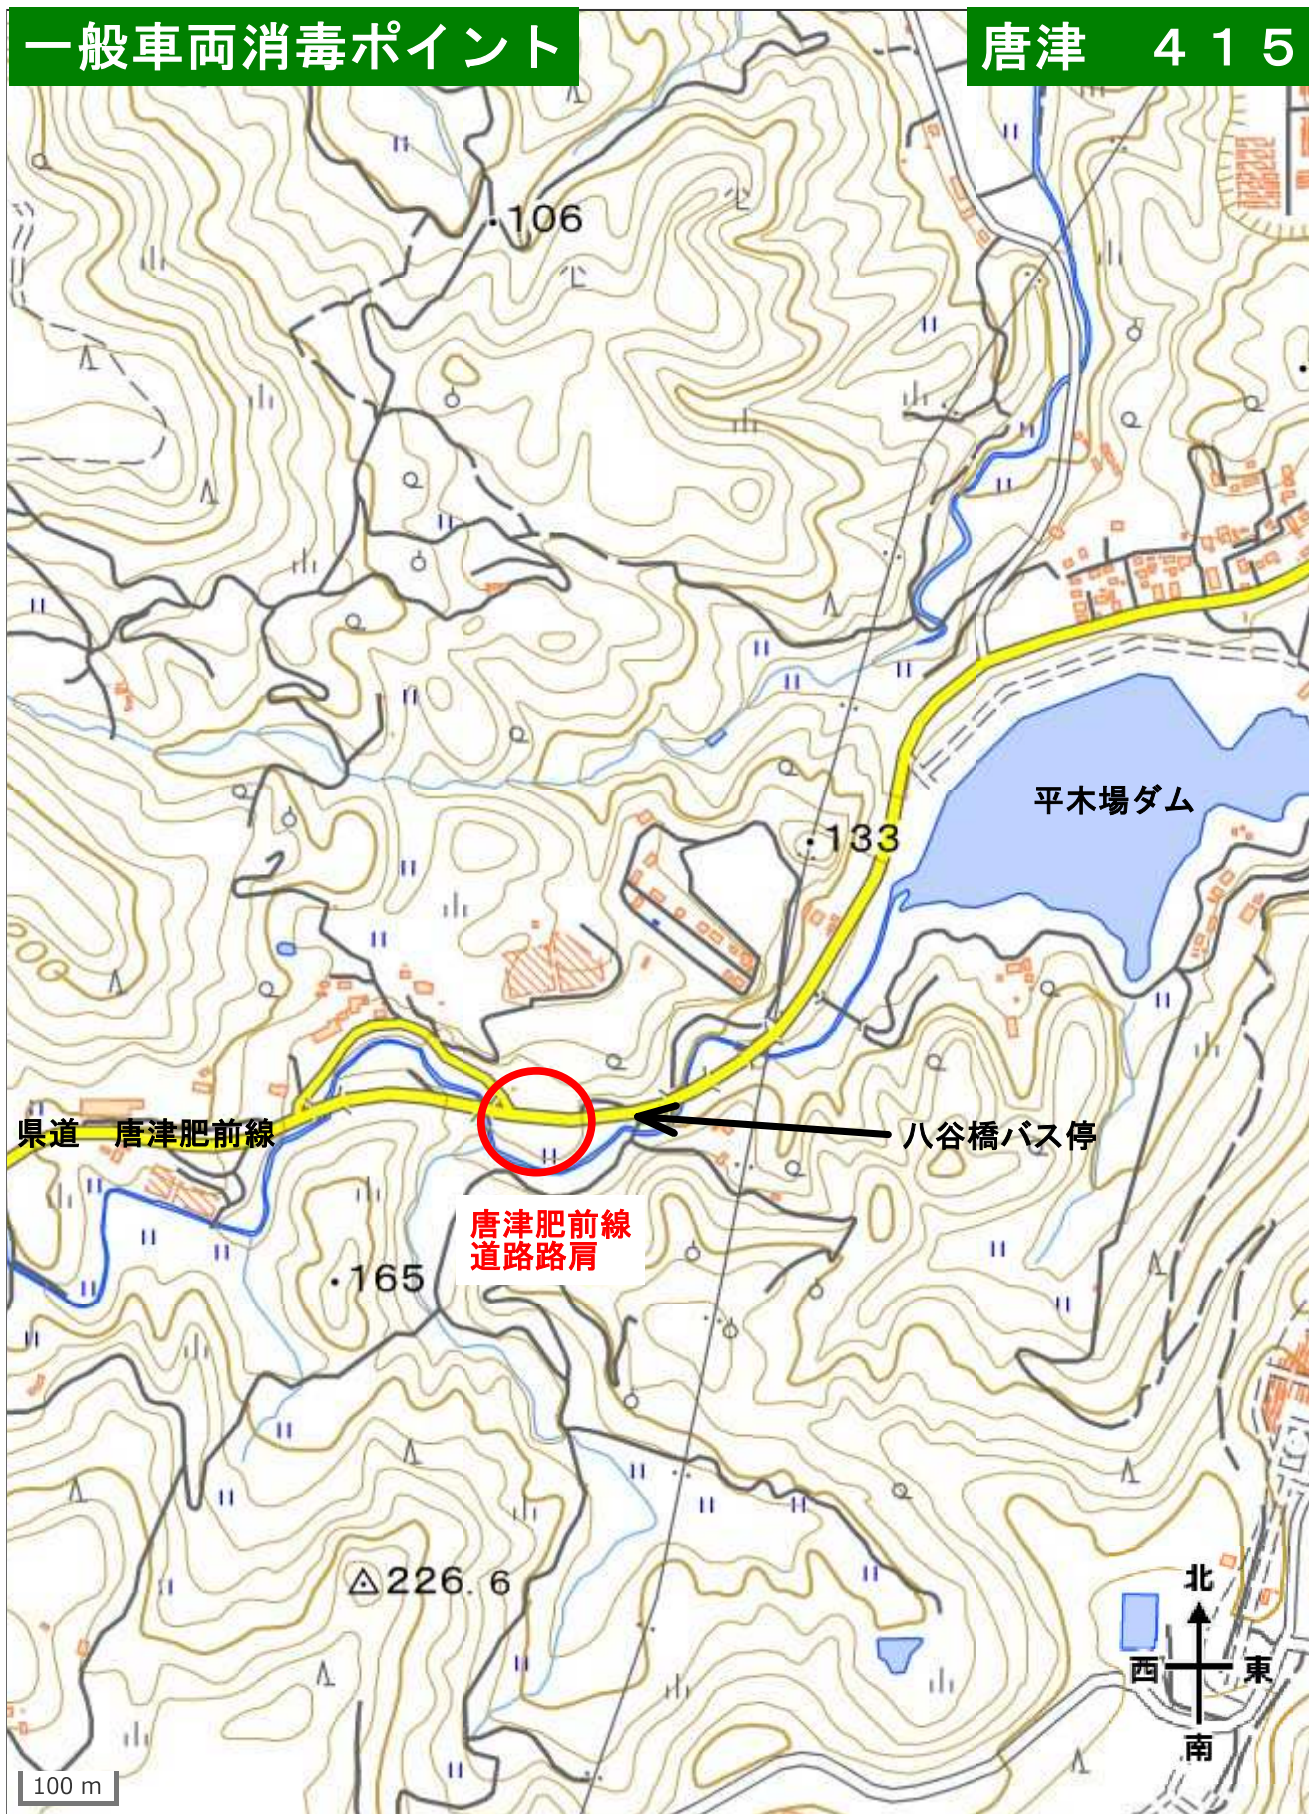

## 豚熱消毒ポイント一覧表

番号	施設等の名称	場所	路線名	土木事務所
<b>○畜産車両消毒ポイント(6箇所)</b>				
402	J A からつ畜産部	唐津市鎮西町岩野269-1	県道唐津呼子線	唐津
419	道路路肩	唐津市東山(稲荷茶屋バス停から東に約350m)	国道204号	唐津
127	道路路肩	多久市北多久町多久原 (多久ICから東に約50m付近)	国道203号	佐賀
(仮) 630	若木公民館	武雄市若木町大字川古7474	市道川古桃川線	杵藤
700	道路路肩	太良町糸岐(太良町役場から南へ約1km)	国道207号	杵藤
421	道路路肩	唐津市北波多上平野(成淵上バス停付近)	唐津北波多線	唐津
<b>○一般車両消毒ポイント(4箇所)</b>				
402	J A からつ畜産部	唐津市鎮西町岩野269-1	県道唐津呼子線	唐津
415	道路路肩	唐津市竹木場(八谷橋バス停から西に約100m)	唐津肥前線	唐津
421	道路路肩	唐津市北波多上平野(成淵上バス停付近)	唐津北波多線	唐津
505'	波多津コミュニティセンター	伊万里市波多津町辻2989-5	国道204号	伊万里
<b>計</b>	<b>10箇所(うち、2箇所は重複)</b>			

# 消毒ポイント位置図

畜産車両消毒ポイント  
(国道203号 多久IC付近路肩)

畜産車両消毒ポイント  
(国道207号 道路路肩)

畜産・一般車両共用消毒ポイント 唐津 402

畜産関係車両消毒ポイント

唐津 419

畜産関係車両消毒ポイント

佐賀 127

畜産関係車両消毒ポイント

畜産関係車両消毒ポイント

鹿島 700

畜産・一般車両共用消毒ポイント

唐津 421

一般車両消毒ポイント

唐津 415

一般車両消毒ポイント

伊万里 505'