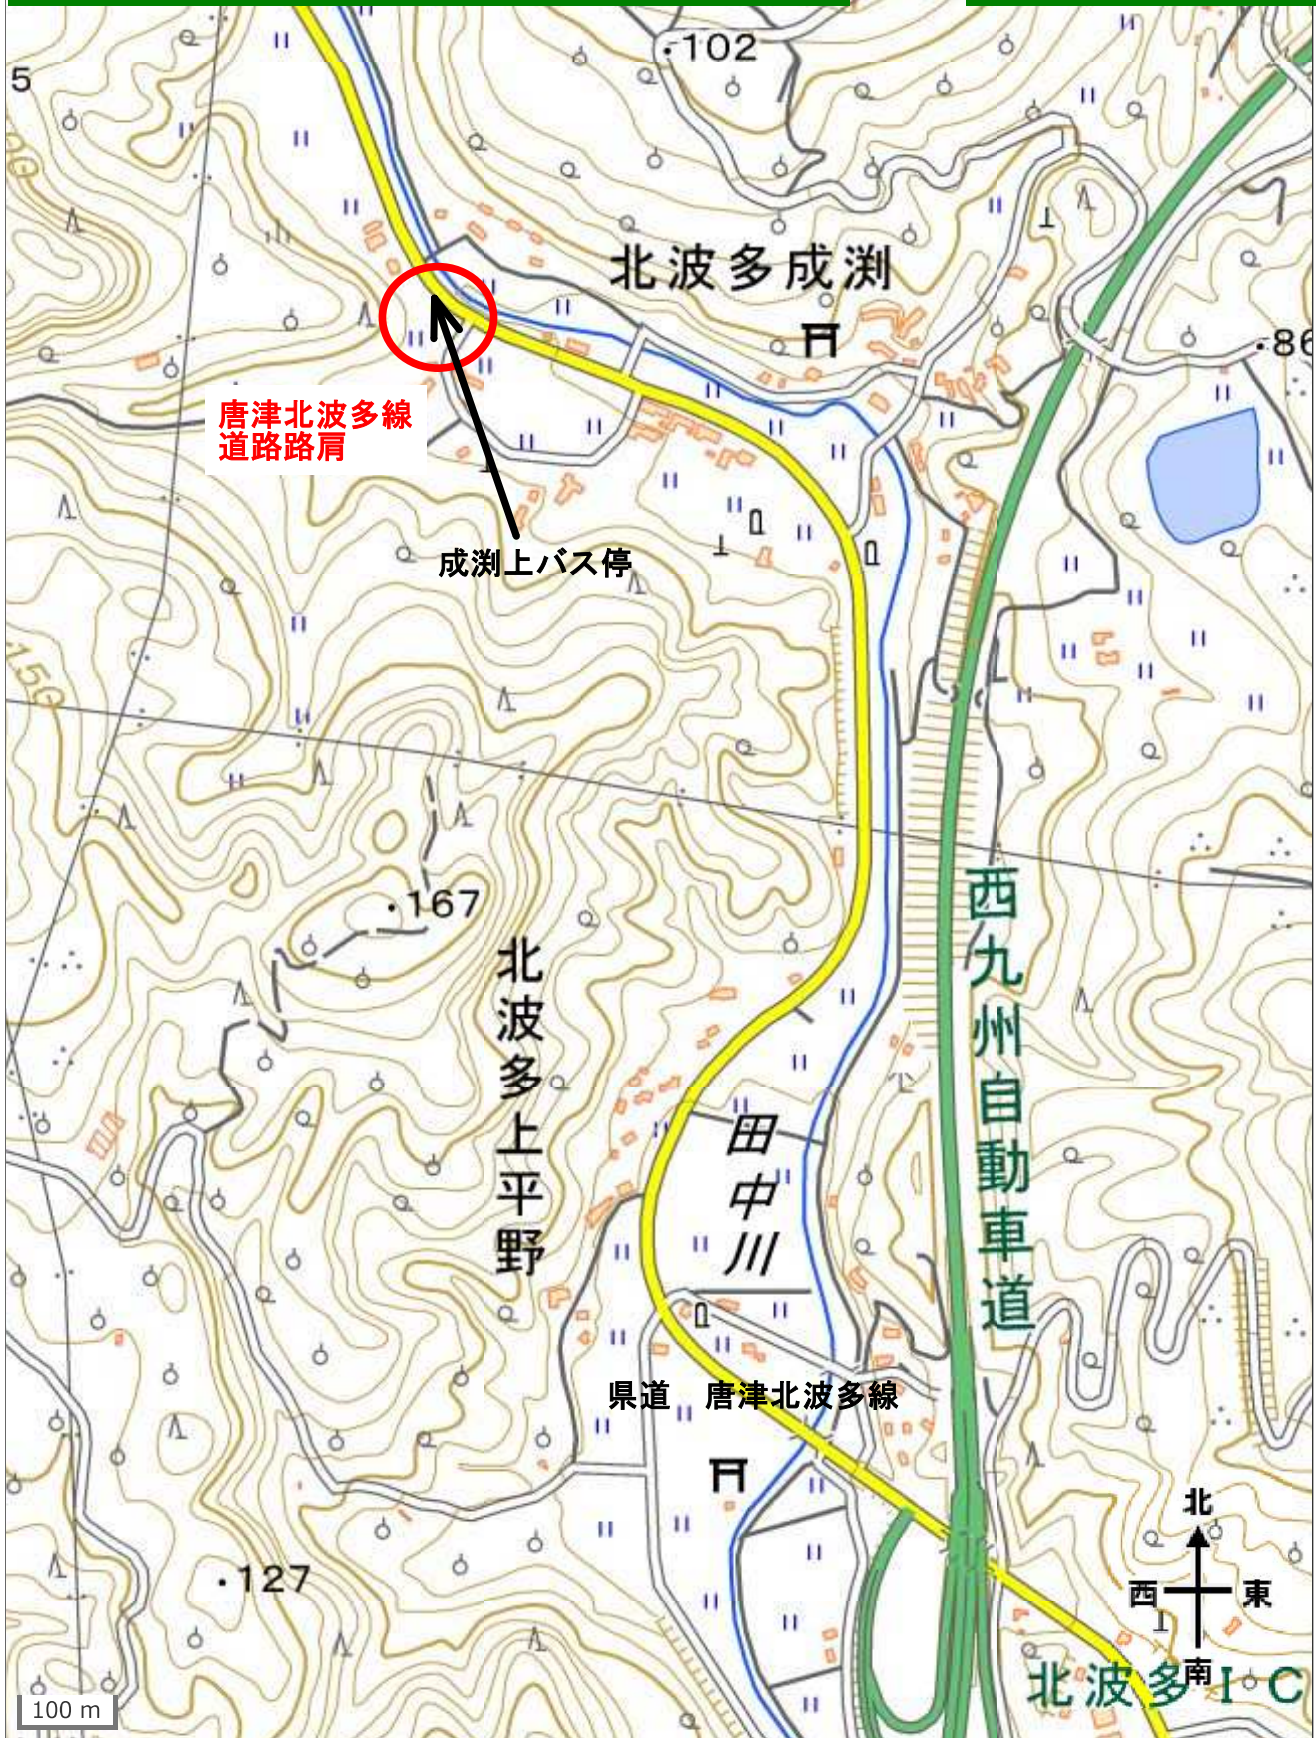

畜産・一般車両共用消毒ポイント

唐津 421