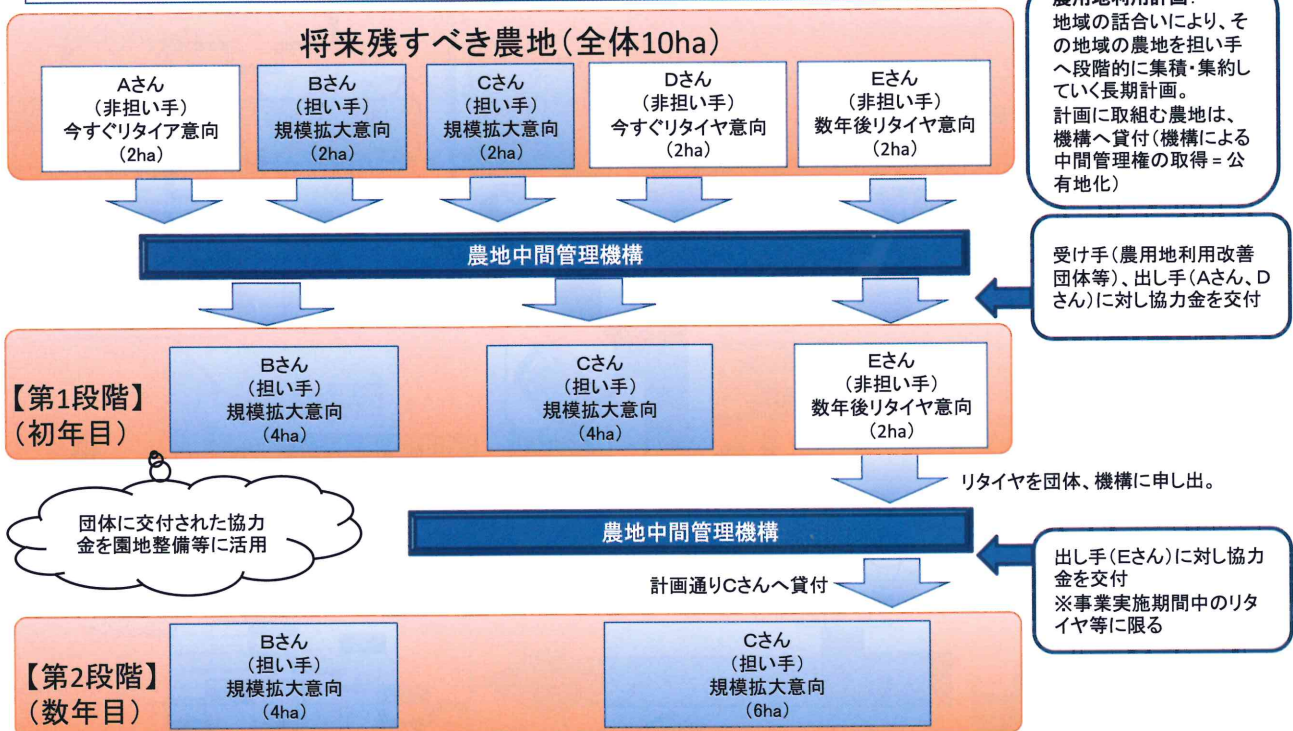

【出し手協力金】

担い手の規模拡大に協力する、農地の出し手に対する交付

交付額：10千円/10a（県費10/10）

【受け手協力金】

規模拡大を行う担い手に対する交付

交付額：10千円/10a（県費10/10）

地域ぐるみによる組織的な取組を促進

【平成28年度から拡充】※畑地（樹園地含む）の取組に限る  
 地域の関係者による話し合いにより、今後の地域の中心となる担い手や農地流動化の方策などを明確化した将来計画を策定し、機構を活用して担い手への農地集積を計画的に進めていく取組を支援するため、話し合い組織（農用地利用改善団体等）を交付対象者の受け手とみなし、受け手協力金を組織へ一括交付

中山間地域の畑地（樹園地含む）における話し合い組織への協力金の交付イメージ

A～Eさんで農用地利用改善団体等を組織＝話し合いにより農用地利用計画を策定

※ 事前に話し合った計画が履行されることにより、Eさんの農地が耕作放棄されることなく、担い手（Cさん）に集積される。