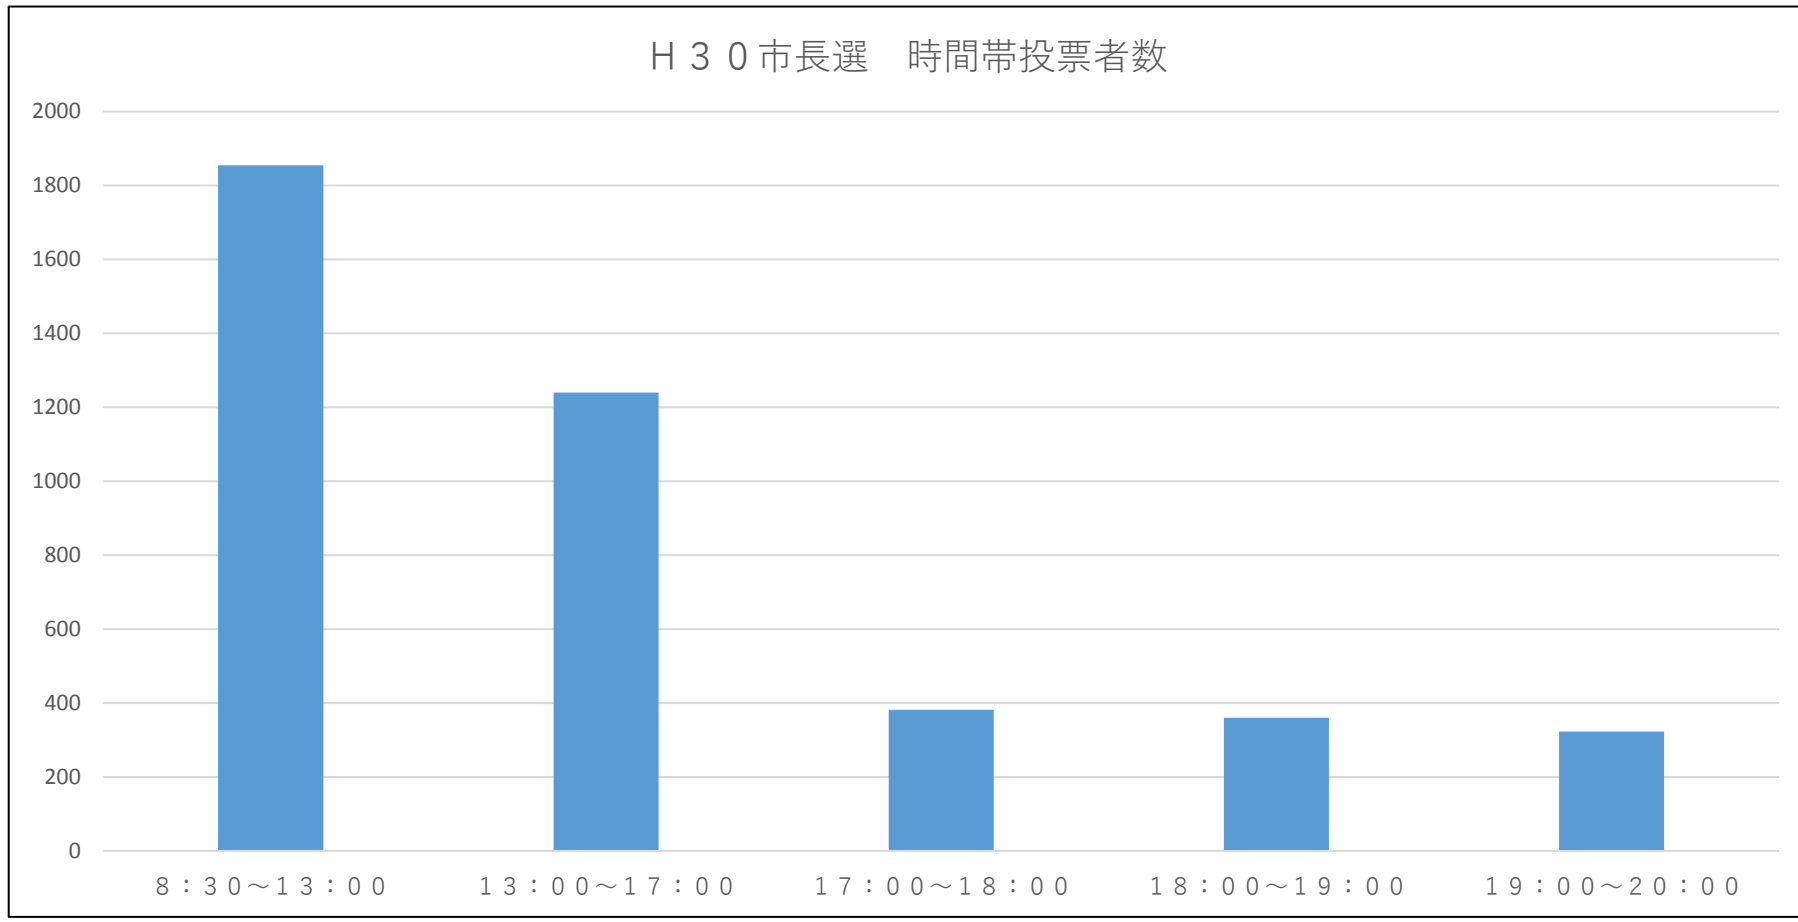

H30市長選 時間帯投票者数

H30 市長選	8:30~13:00	13:00~17:00	17:00~18:00	18:00~19:00	19:00~20:00
投票者数	1855	1240	382	360	323