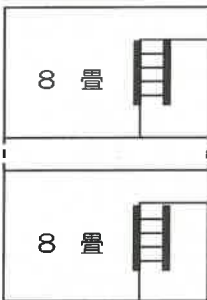

- ウメ
- (2,680円 税込)

20人用

1階

2階

- 持込テント _____張 (1張当り 370円 税込)

※テントを設置していただく場所は、管理棟横
広場です。管理人が指示いたします。ご予約の
状況によりご希望に添えない場合もございます
ことご了承ください。

- クスノキ
- キンモクセイ (どちらも和式トイレ有り) (7,700円 税込)

コテージ