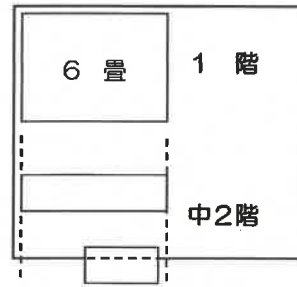

- ウメ
- (2,680円 税込)

20人用

1階

2階

- 持込テント _____張 (1張当り 370円 税込)

※テントを設置していただく場所は、管理棟横
広場です。管理人が指示いたします。ご予約の
状況によりご希望に添えない場合もございます
ことご了承ください。

- クスノキ
- キンモクセイ (どちらも和式トイレ有り) (7,700円 税込)

コテージ

コテージ1 コテージ2 (1, 2は2階建) (13,020円 税込)

1階

2階

- コテージA
 - コテージB
 - コテージC (ABCともに平屋建)
- (13,020円 税込)

・はじめておこしになる方へ

場内にはつぎの施設がございます。

- ☆ そうめん流し台(固定式2箇所)
- ☆ 水遊び場(場所は白菊横の川に設置)

・禁止事項