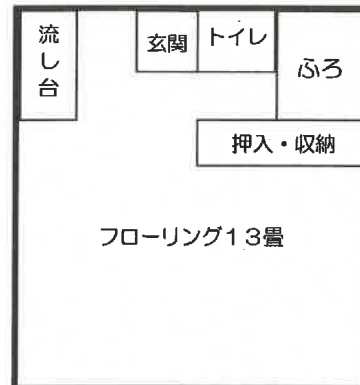

- ウメ
- (2,680円 税込)

20人用

1階

2階

- 持込テント _____張 (1張当り 370円 税込)

※テントを設置していただく場所は、管理棟横
広場です。管理人が指示いたします。ご予約の
状況によりご希望に添えない場合もございます
ことご了承ください。

- クスノキ
- キンモクセイ (どちらも和式トイレ有り) (7,700円 税込)

コテージ

コテージ1 コテージ2 (1, 2は2階建) (13,020円 税込)

1階

2階

- コテージA
 - コテージB
 - コテージC (ABCともに平屋建)
- (13,020円 税込)

・はじめておこしになる方へ

場内にはつぎの施設がございます。

- ☆ そうめん流し台(固定式2箇所)
- ☆ 水遊び場(場所は白菊横の川に設置)

・禁止事項