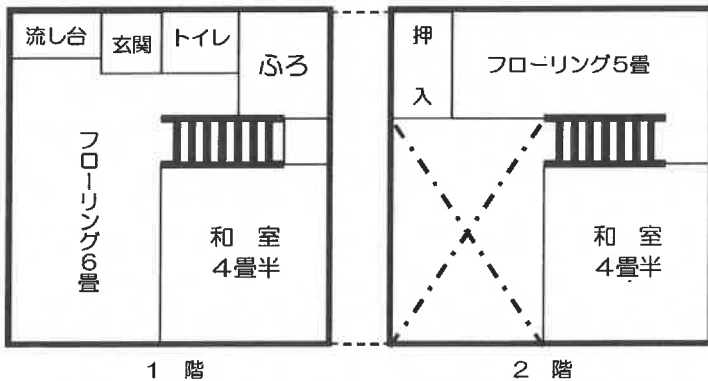

- ウメ
- (2,680円 税込)

20人用

1階

2階

- 持込テント _____張 (1張当り 370円 税込)

※テントを設置していただく場所は、管理棟横
広場です。管理人が指示いたします。ご予約の
状況によりご希望に添えない場合もございます
ことご了承ください。

- クスノキ
- キンモクセイ (どちらも和式トイレ有り) (7,700円 税込)

コテージ

コテージ1 コテージ2 (1, 2は2階建) (13,020円 税込)

1階

2階

- コテージA
 - コテージB
 - コテージC (ABCともに平屋建)
- (13,020円 税込)

・はじめておこしになる方へ

場内にはつぎの施設がございます。

- ☆ そうめん流し台(固定式2箇所)
- ☆ 水遊び場(場所は白菊横の川に設置)

・禁止事項