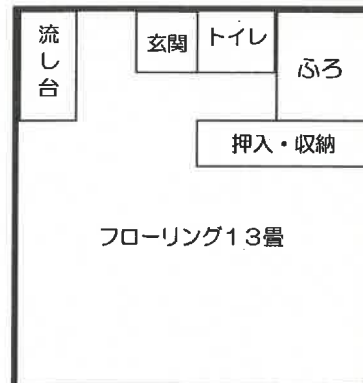

バンガロー

バンガローは ご利用できません

(2,800円 税込)

持込テント _____張 (1張当り 370円 税込)

※テントを設置していただく場所は、管理棟横
広場です。管理人が指示いたします。ご予約の
状況によりご希望に添えない場合もございます
ことご了承ください。

コテージ

コテージ1 コテージ2 (1, 2は2階建) (13,020円 税込)

・はじめておこしになる方へ
場内にはつぎの施設がございます。

☆ 水遊び場(場所は白菊横の川に設置)

・禁止事項

- × ペットの同伴
- × 深夜の大騒ぎ行為(他の利用者から苦情がきます)
- × 打ち上げ花火
- × その他室内掲示の注意事項に反する行為
- × タープの持込み使用

コテージA コテージB
 コテージC (ABCともに平屋建)
(13,020円 税込)