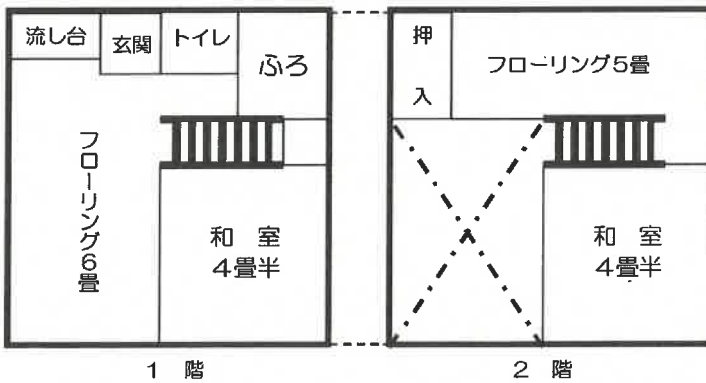

バンガロー

バンガローは ご利用できません

(2,800円 税込)

持込テント _____張 (1張当り 370円 税込)

※テントを設置していただく場所は、管理棟横
広場です。管理人が指示いたします。ご予約の
状況によりご希望に添えない場合もございます
ことご了承ください。

コテージ

コテージ1 コテージ2 (1, 2は2階建) (13,020円 税込)

・はじめておこしになる方へ
場内にはつぎの施設がございます。

☆ 水遊び場(場所は白菊横の川に設置)

・禁止事項

- × ペットの同伴
- × 深夜の大騒ぎ行為(他の利用者から苦情がきます)
- × 打ち上げ花火
- × その他室内掲示の注意事項に反する行為
- × タープの持込み使用

コテージA コテージB
 コテージC (ABCともに平屋建)
(13,020円 税込)