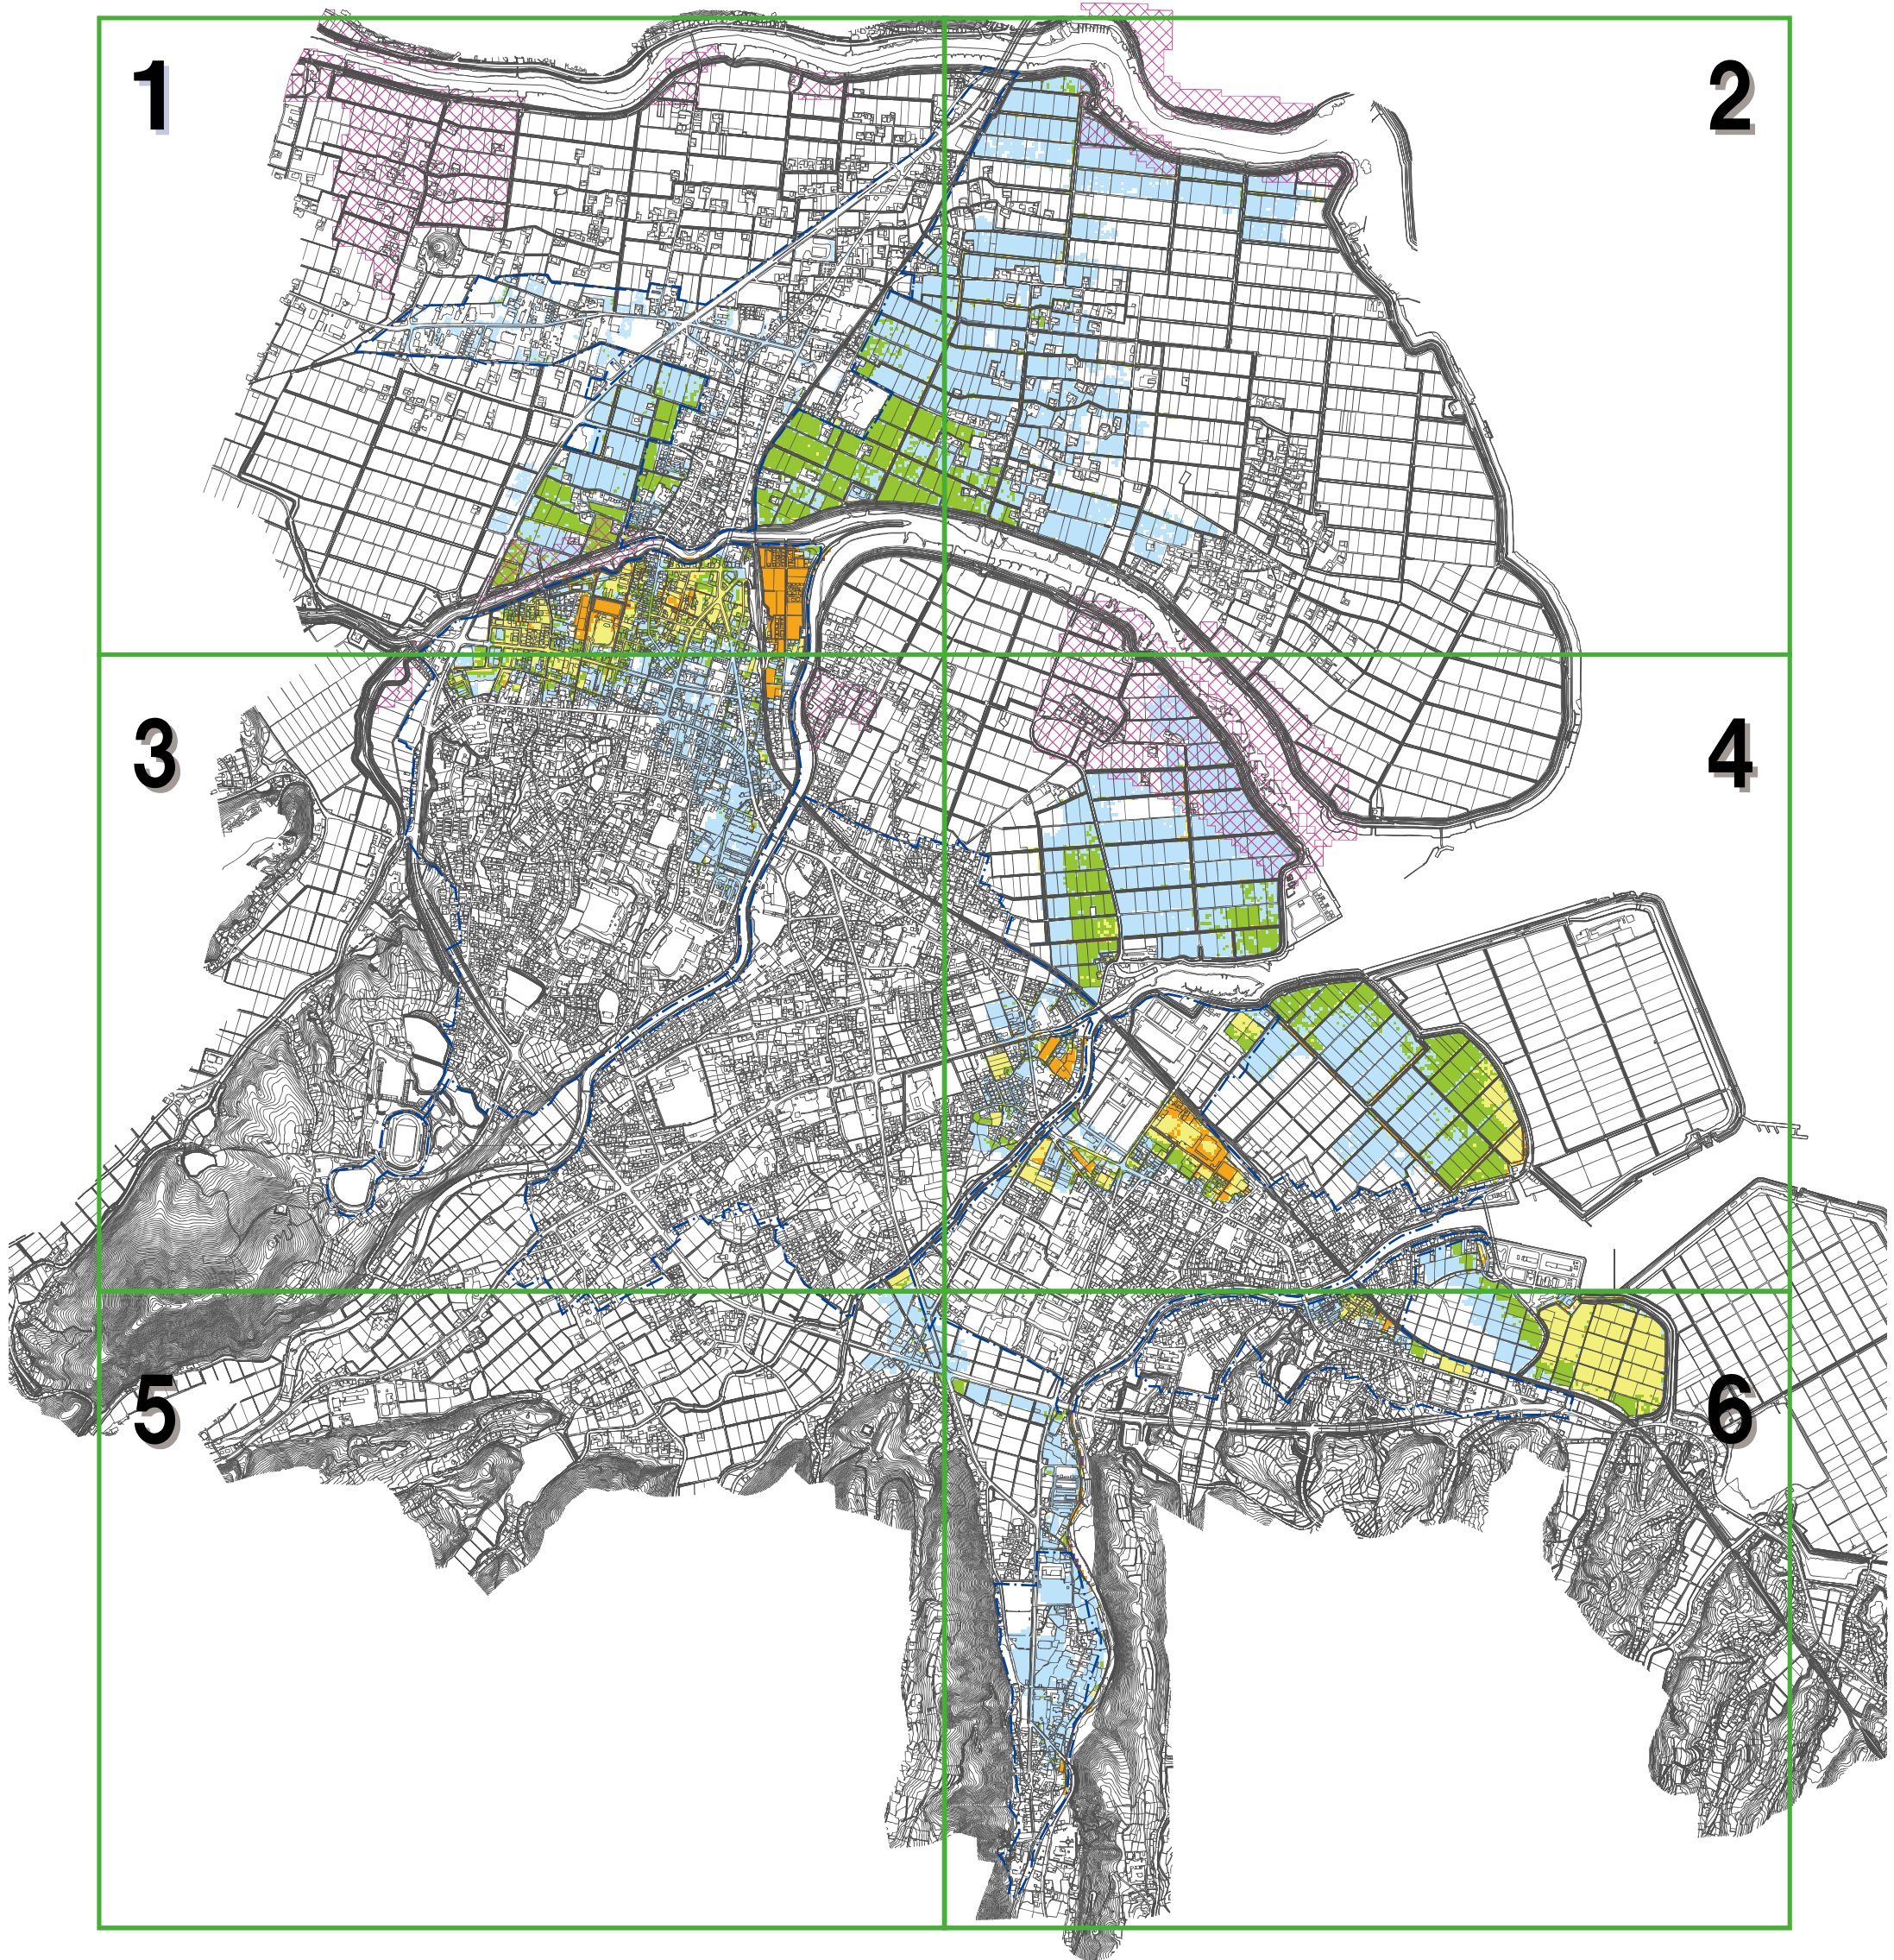

公共下水道計画区域における内水ハザードマップ 地図索引

凡 例
---公共下水道計画区域