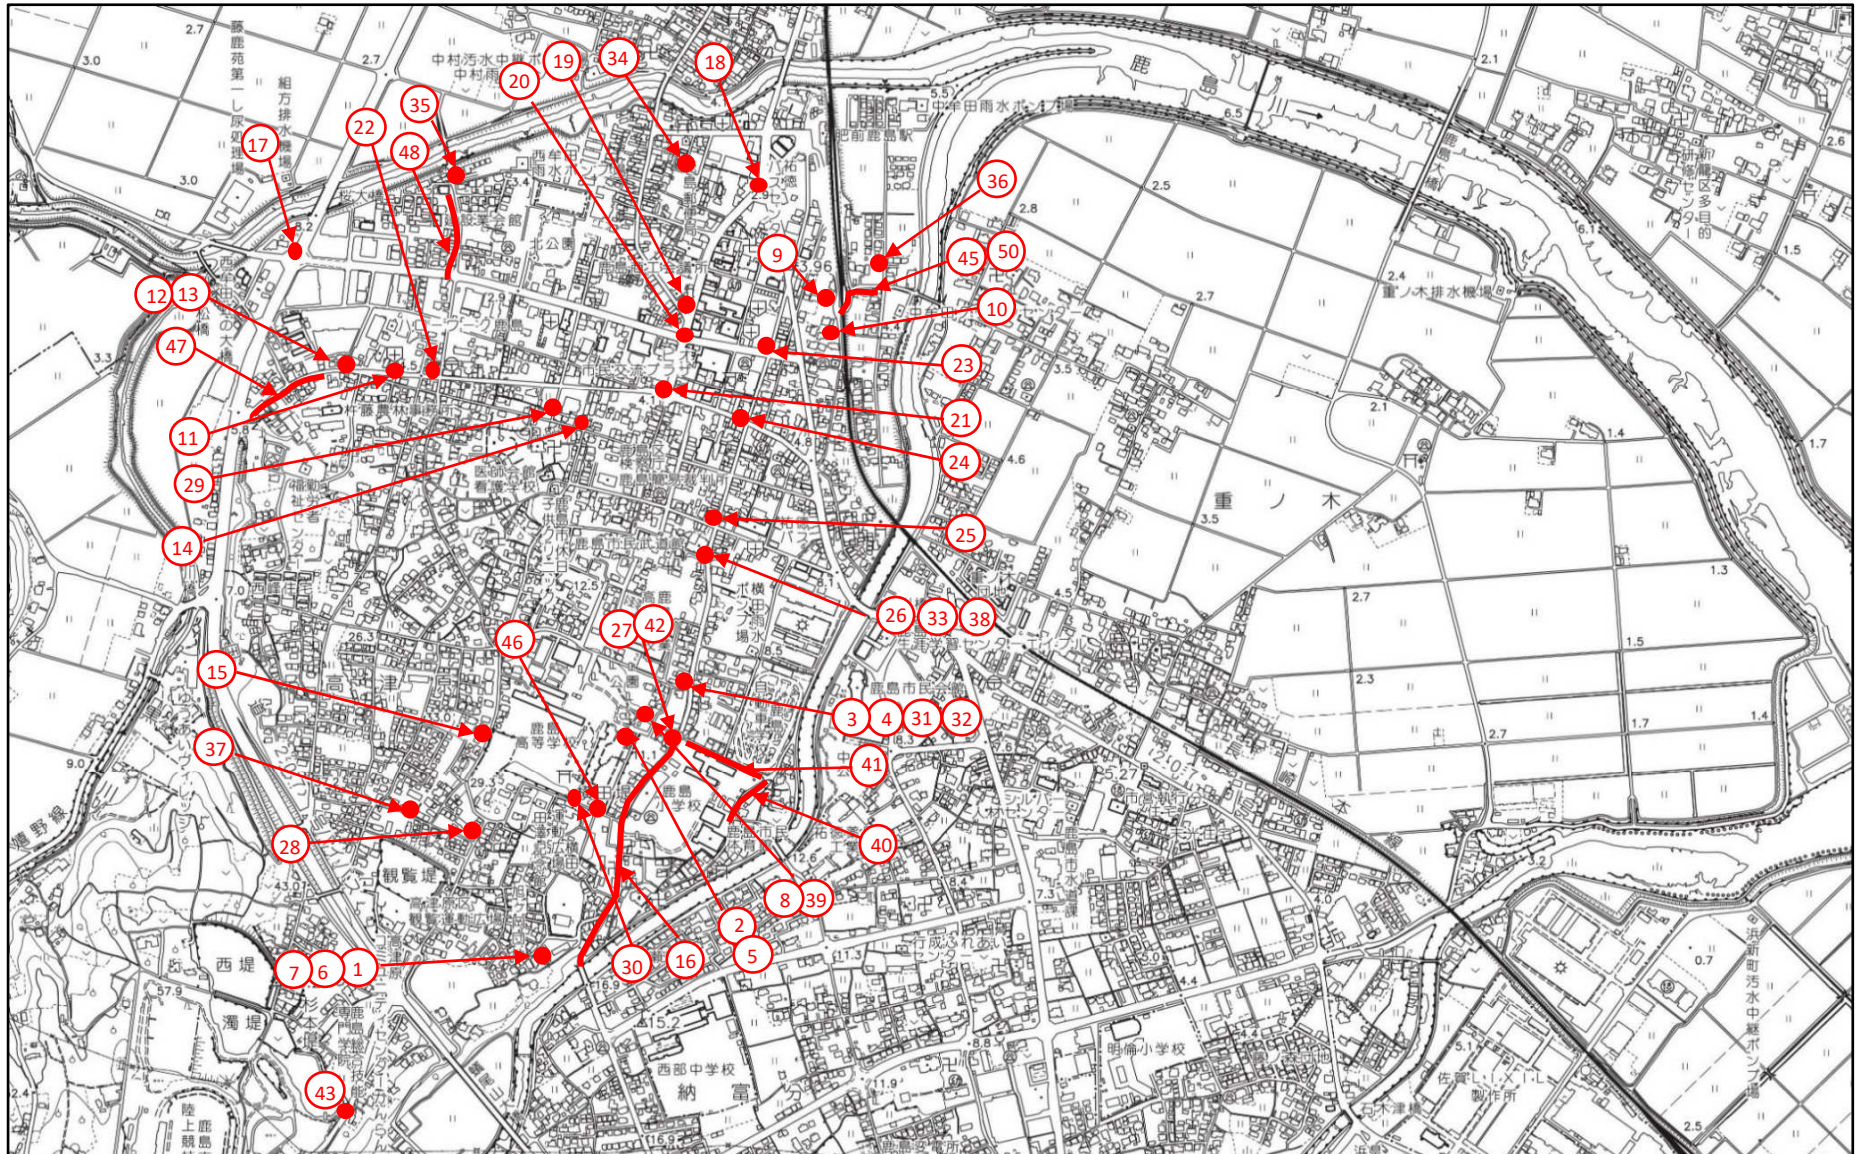

R7 鹿島小学校 校区 点検箇所図

51 49 44