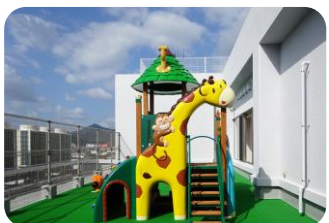

## 子育て支援センター

親子でのびのび！  
遊びにおいて！

- 開館時間 10時から17時まで
- 休館日 火曜日、祝日、年末年始（12月29日～1月3日）  
定期清掃日（年4回）
- 利用方法 4階で受付をお願いします。利用料は無料です。
- 利用できる人 就学前児童・保護者、子育てサークルなど

広い室内には、楽しい遊具がいっぱい！

ちびっこひろば（屋外）には、アニマルランドや、くつろぎスペースも！