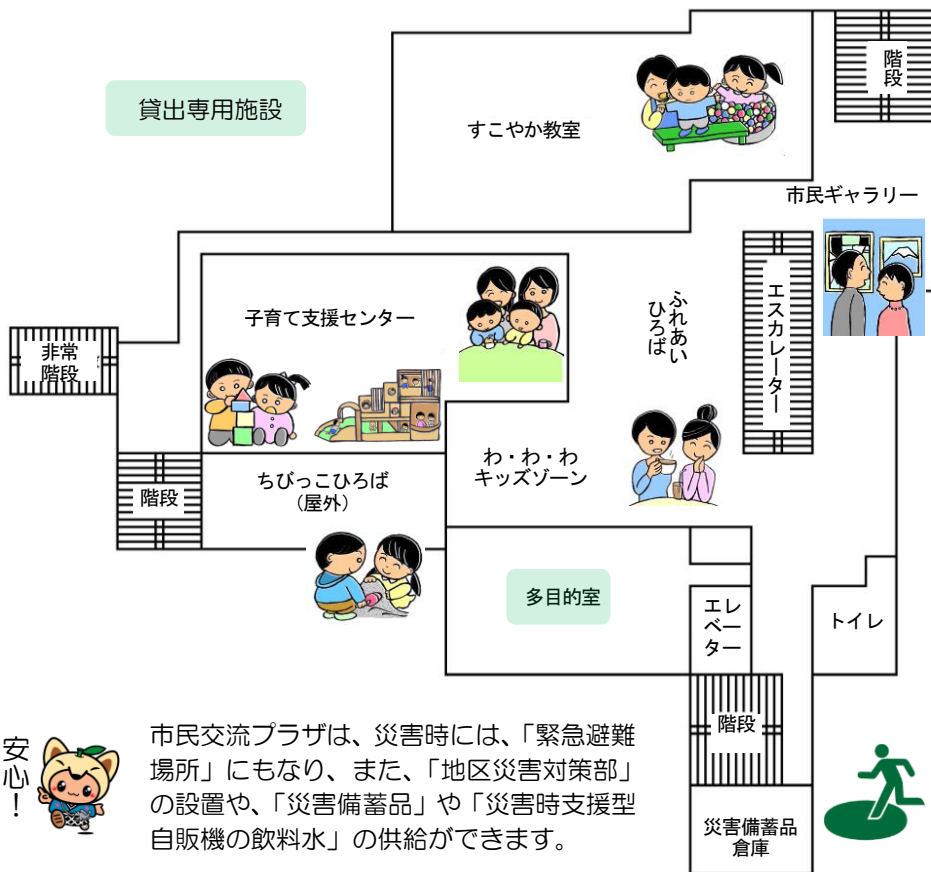

## 有料施設

キッチンスタジオ  
（調理実習室）

トレーニングルーム  
（機能回復訓練室）

浴室

# 4階

安心！

市民交流プラザは、災害時には、「緊急避難場所」にもなり、また、「地区災害対策部」の設置や、「災害備蓄品」や「災害時支援型自販機の飲料水」の供給ができます。

## 子育て支援センター

親子でのびのび！  
遊びにおいて！

- 開館時間 10時から17時まで
- 休館日 火曜日、祝日、年末年始（12月29日～1月3日）  
定期清掃日（年4回）
- 利用方法 4階で受付をお願いします。利用料は無料です。
- 利用できる人 就学前児童・保護者、子育てサークルなど

広い室内には、楽しい遊具がいっぱい！

ちびっこひろば（屋外）には、アニマルランドや、くつろぎスペースも！