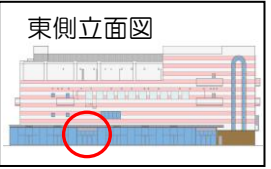

車の場合、国道207号「中牟田交差点」から、

右折（佐賀方面からお越しの場合） または左折（長崎方面からお越しの場合）

駐車場

東側駐車場 71台、北側駐車場 38台、中牟田公民館前駐車場 17台

この他、北東側に市営中央駐車場があります（有料）

アクセス

東側立面図

○ 部屋（施設）の紹介

	①貸出専用の部屋	面積㎡	収容人数	②自由に利用できる部屋	面積㎡
3階	大会議室	192	100	トレーニング室	86
	中会議室	51	25	集会室（和室）1	60
	小会議室	32	15	集会室（和室）2	110
	和室	30	20	学習室	32
	キッチンスタジオ	104	50	浴室	64
	教養娯楽室	50	25	交流スペース（図書コーナー）	64
	生活相談室	26	15	ホール（市民ギャラリー）	45
	健康相談室	19	10		
4階	多目的室	164	80	ふれあいひろば	150
	ギャラリー	150		わ・わ・わきっすゾーン	50