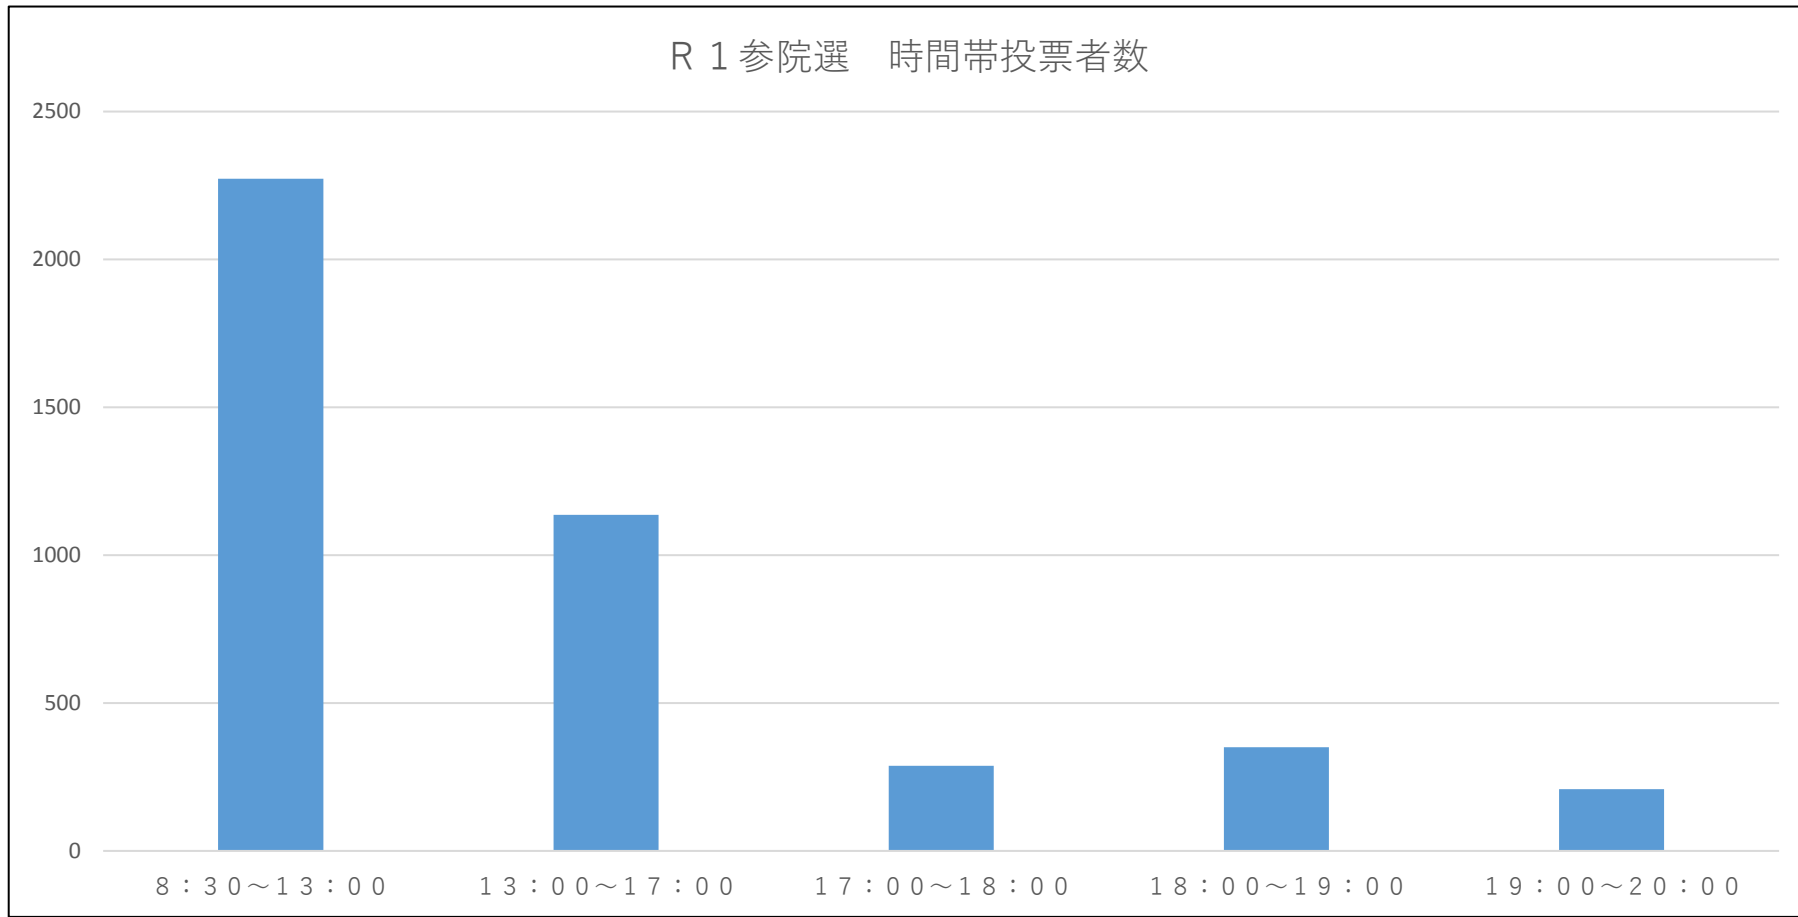

R 1 参院選 時間帯投票者数

| R1参院選 | 8:30~13:00 | 13:00~17:00 | 17:00~18:00 | 18:00~19:00 | 19:00~20:00 |
|-------|------------|-------------|-------------|-------------|-------------|
| 投票者数 | 2273 | 1136 | 288 | 351 | 209 |