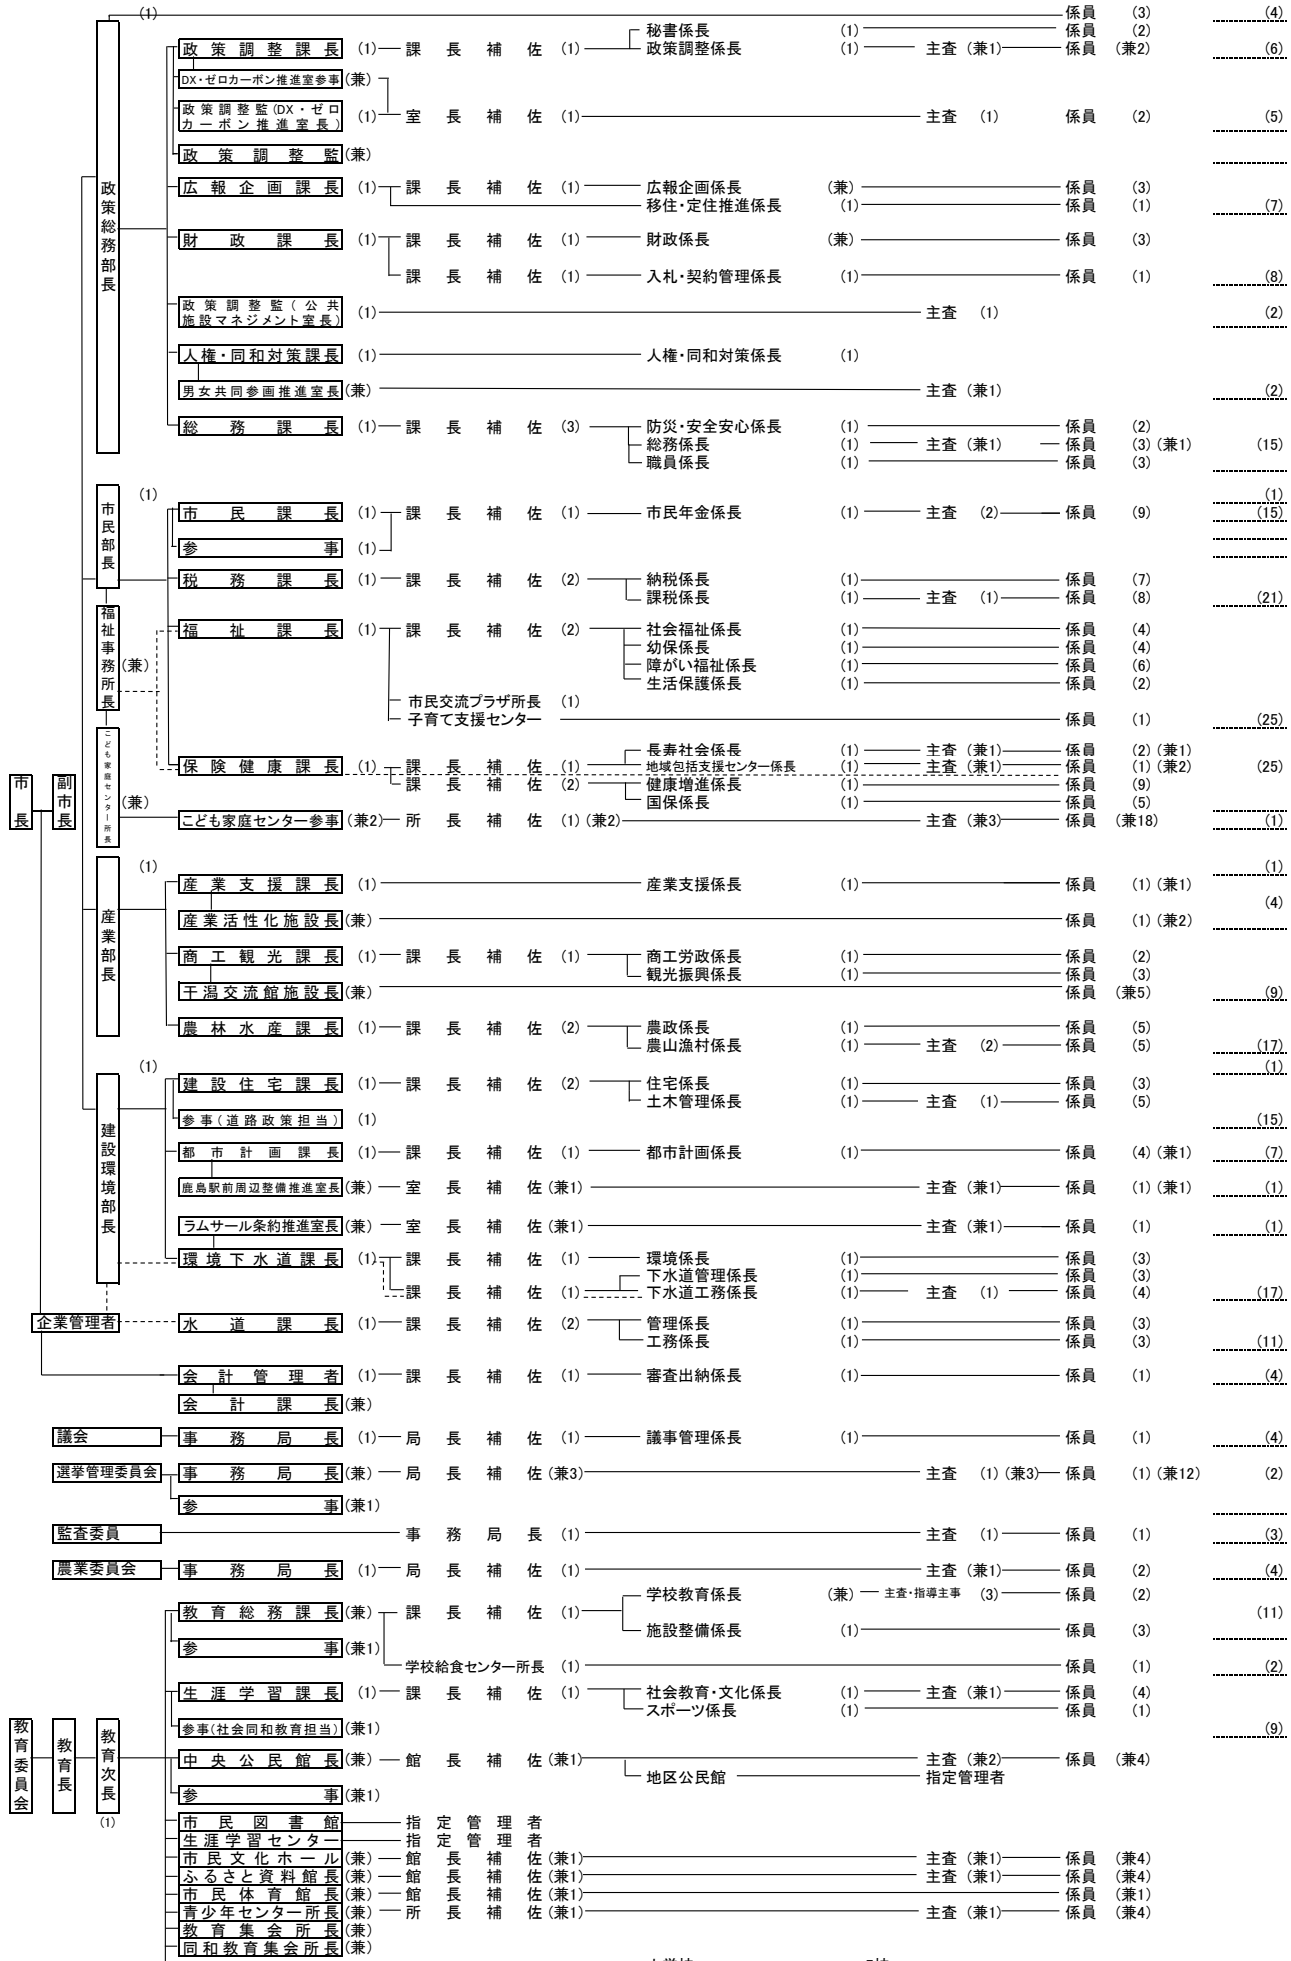

鹿島市組織図

R8.4.1 現在

部長 (4) 教育次長・課長・参事・監 (25) 課長補佐 (35) 係長 (37) 主査 (14) 係員 (145) 計 (260)
 ※派遣職員17 (梓藤広域9、衛生施設組合1、西部広域1、後期高齢1、佐賀県共同徴収1、佐賀県実務研修1、社協1、シルバー人材センター1、スポーツ協会1、ただし、国交省九地整1は除く。) 派遣含職員数 (277)