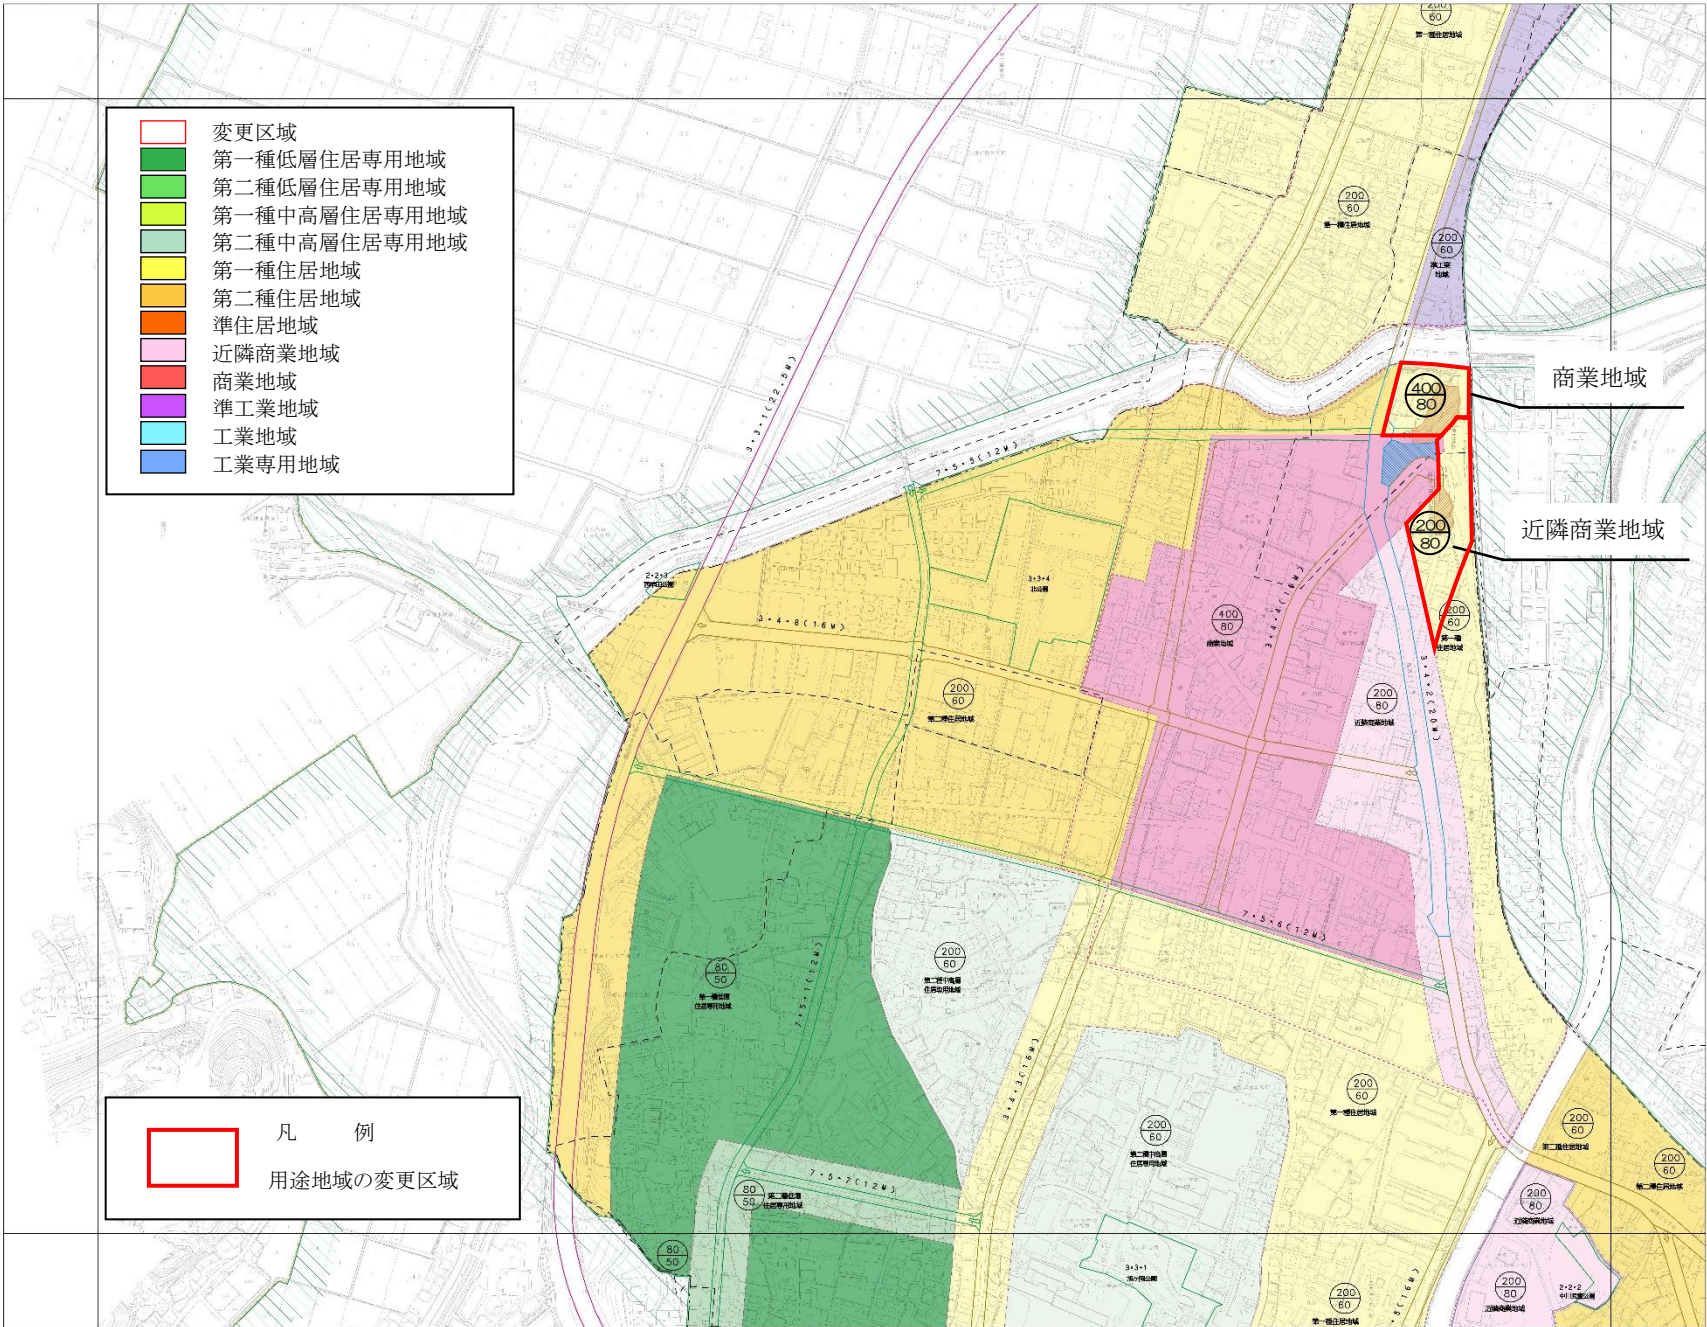

# 用途地域変更対象計画図

02JB584

都市計画データ

1:2,500

凡例

色	用途地域	用途地域コード	用途地域説明
赤	第一種低層住居専用地域	1	第一種低層住居専用地域
緑	第二種低層住居専用地域	2	第二種低層住居専用地域
黄緑	第一種中高層住居専用地域	3	第一種中高層住居専用地域
黄	第二種中高層住居専用地域	4	第二種中高層住居専用地域
黄橙	第一種住居地域	5	第一種住居地域
橙	第二種住居地域	6	第二種住居地域
赤橙	準住居地域	7	準住居地域
赤	近隣商業地域	8	近隣商業地域
赤紫	商業地域	9	商業地域
紫	準工業地域	10	準工業地域
青紫	工業地域	11	工業地域
青	工業専用地域	12	工業専用地域

凡例	用途地域の変更区域
赤枠	用途地域の変更区域

色	用途地域
赤	変更区域
緑	第一種低層住居専用地域
黄緑	第二種低層住居専用地域
黄	第一種中高層住居専用地域
黄橙	第二種中高層住居専用地域
黄	第一種住居地域
橙	第二種住居地域
赤橙	準住居地域
赤	近隣商業地域
赤紫	商業地域
紫	準工業地域
青紫	工業地域
青	工業専用地域

凡例	用途地域の変更区域
赤枠	用途地域の変更区域