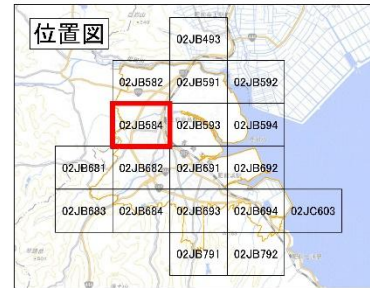

# 用途地域変更対象計画図

02JB584

都市計画データ

1:2,500

凡例

色	用途地域	用途地域コード	用途地域説明
赤	第一種低層住居専用地域	1	第一種低層住居専用地域
緑	第二種低層住居専用地域	2	第二種低層住居専用地域
黄緑	第一種中高層住居専用地域	3	第一種中高層住居専用地域
黄	第二種中高層住居専用地域	4	第二種中高層住居専用地域
黄橙	第一種住居地域	5	第一種住居地域
橙	第二種住居地域	6	第二種住居地域
赤橙	準住居地域	7	準住居地域
赤	近隣商業地域	8	近隣商業地域
赤紫	商業地域	9	商業地域
紫	準工業地域	10	準工業地域
青紫	工業地域	11	工業地域
青	工業専用地域	12	工業専用地域